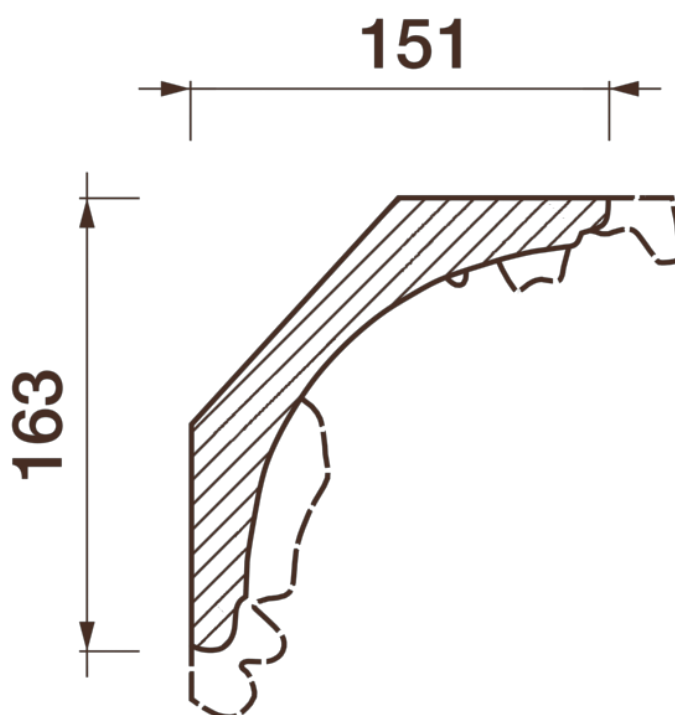

Карниз с рисунком Дк-112

Карниз с орнаментом (рисунком) — идеальные элементы для декорирования помещений в местах стыка вертикальной и горизонтальной поверхности. Придают изящество всему помещению.

ДИКАРТ

ЗАВОД ГИПСОВОЙ ЛЕПНИНЫ

8 (495) 150-21-95

8 (800) 707-52-95

info@dikart.ru

Высота - 163 мм
Глубина - 151 мм
Длина - 1 м.п.
Материал - гипс