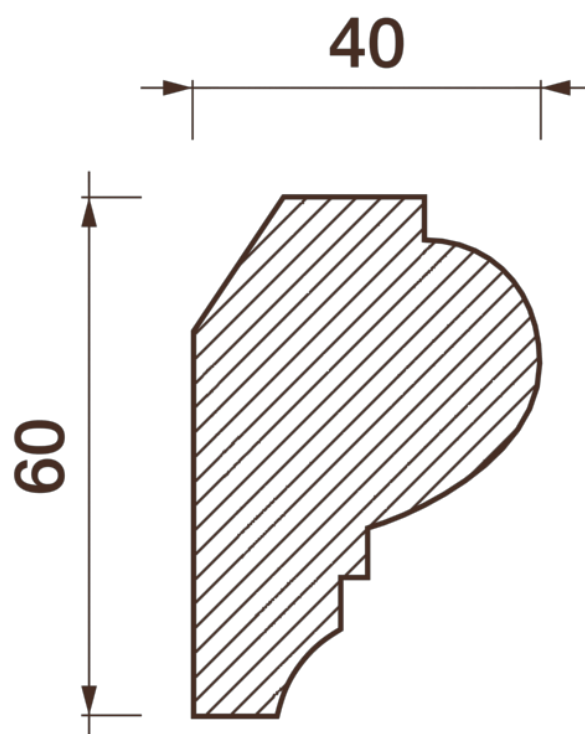

Карниз гладкотянутый КТ-29

Гладкий карниз подчеркнет уникальность и стиль проделанного ремонта. Отличный декор, деталь, элемент, скрывающий стыки стен и потолка.

ДИКАРТ

ЗАВОД ГИПСОВОЙ ЛЕПНИНЫ

8 (495) 150-21-95

8 (800) 707-52-95

info@dikart.ru

Высота - 60 мм
Ширина - 40 мм
Длина - 1 м.п.
Материал - гипс