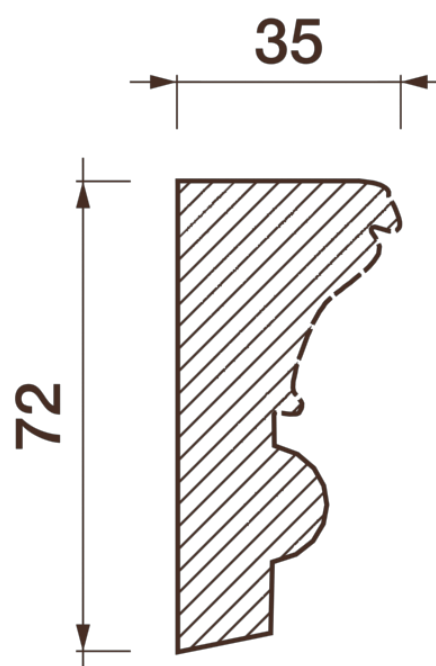

Порезка Дп-164

Порезка — элемент оформления помещения, который оценит ценитель красоты. С помощью порезки можно провести разделение оттенков и фактур отделочных материалов. Еще можно применить как вставку в потолочный карниз.

ДИКАРТ

ЗАВОД ГИПСОВОЙ ЛЕПНИНЫ

8 (495) 150-21-95

8 (800) 707-52-95

info@dikart.ru

Высота - 72 мм
Ширина - 35 мм

Материал - гипс