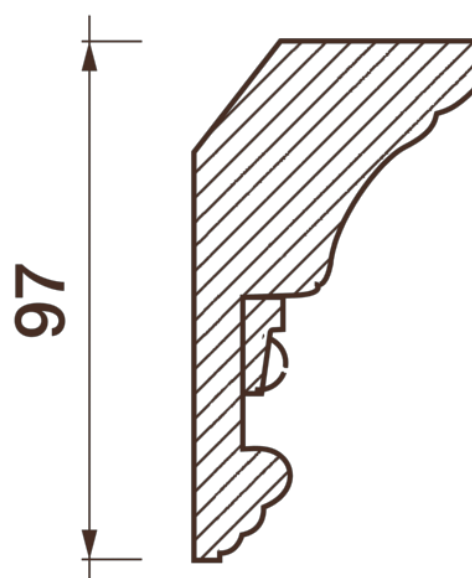

## Карниз с рисунком Дк-167

Карниз с орнаментом (рисунком) — идеальные элементы для декорирования помещений в местах стыка вертикальной и горизонтальной поверхности. Придают изящество всему помещению.

# ДИКАРТ

ЗАВОД ГИПСОВОЙ ЛЕПНИНЫ

8 (495) 150-21-95

8 (800) 707-52-95

info@dikart.ru

- ❶ Дп-44 (18Нх8мм)
- ❷ КТ-258 (97Нх53мм)

Высота - 97 мм  
Глубина - 53 мм  
Длина - 1 м.п.  
Материал - гипс