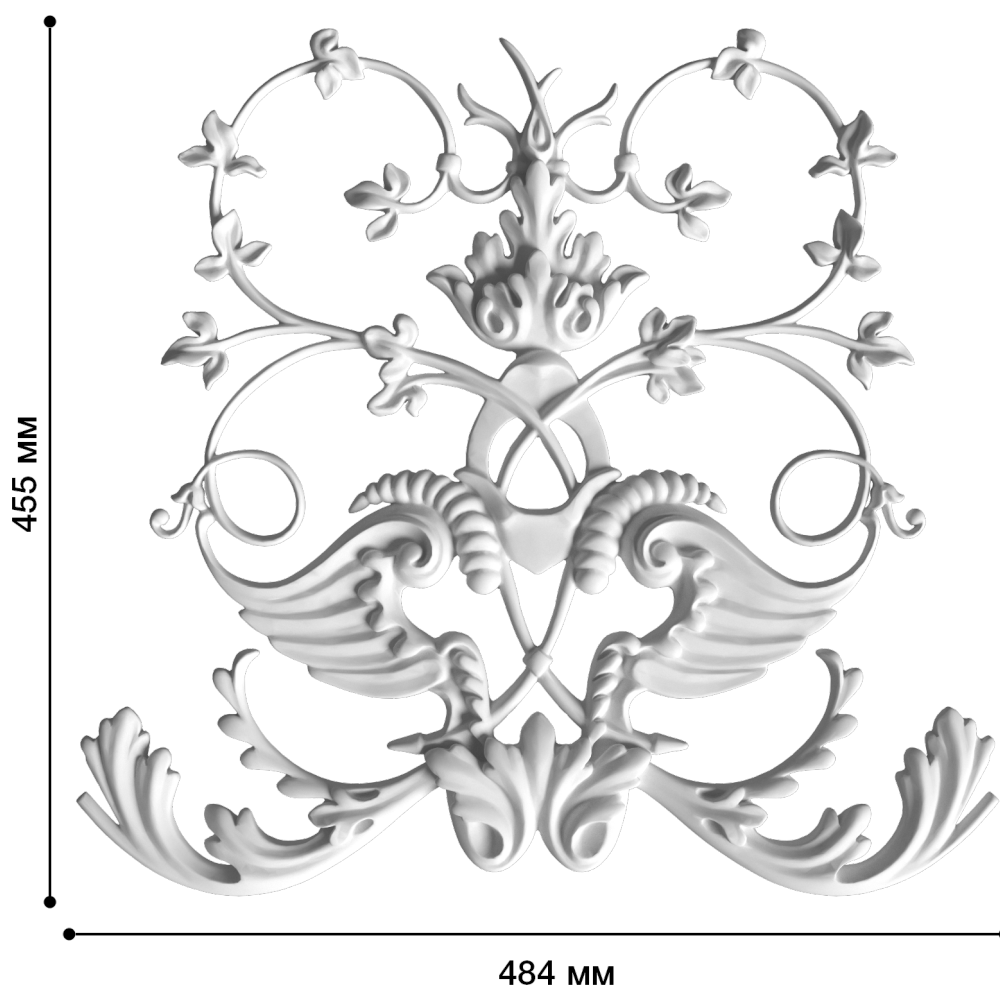

Средник Дс-188

Средник — отличная деталь для декора со сложным лепным декором: завитками, объемными элементами.

ДИКАРТ

ЗАВОД ГИПСОВОЙ ЛЕПНИНЫ

8 (495) 150-21-95

8 (800) 707-52-95

info@dikart.ru

Высота - 455 мм

Ширина - 484 мм

Глубина - 20 мм

Материал - полиуретан