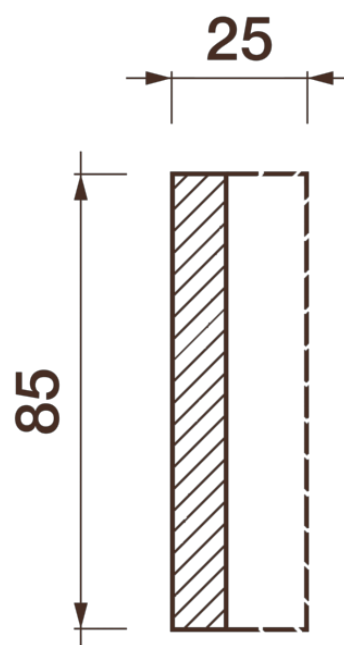

## Фриз Дф-49

Гипсовый фриз - декоративный орнамент в виде горизонтальной полосы, прекрасно преобразует интерьер своим дополнением.

# ДИКАРТ

ЗАВОД ГИПСОВОЙ ЛЕПНИНЫ

8 (495) 150-21-95

8 (800) 707-52-95

info@dikart.ru

Высота - 85 мм  
Ширина - 25 мм  
Длина - 1 м.п.  
Материал - гипс