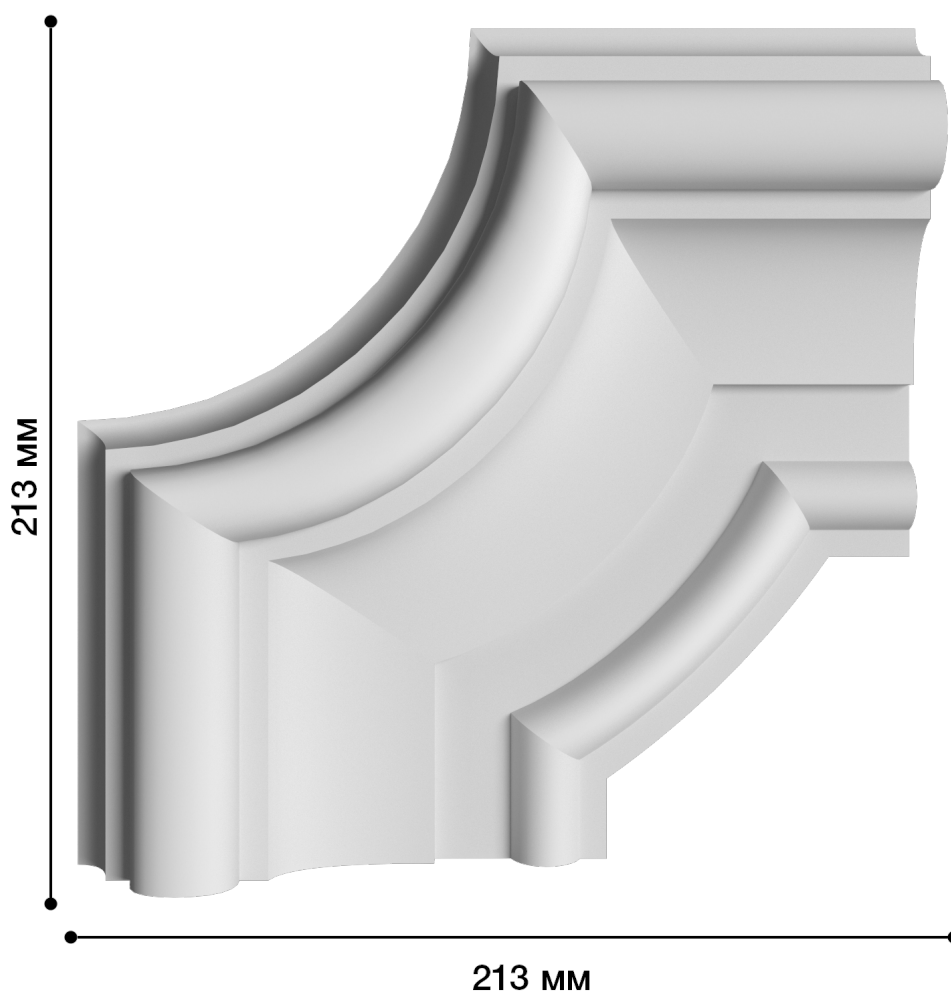

## Угол Ду-186

Декоративные углы из гипса – один из оригинальных элементов декора! Их часто используют для финального уточнения композиции. В нашем каталоге большой ассортимент угловых элементов, это позволит легко подобрать изделия для оформления любого интерьера.

# ДИКАРТ

ЗАВОД ГИПСОВОЙ ЛЕПНИНЫ

8 (495) 150-21-95

8 (800) 707-52-95

info@dikart.ru

Высота - 213 мм  
Ширина - 213 мм  
Глубина - 45 мм  
Материал - гипс