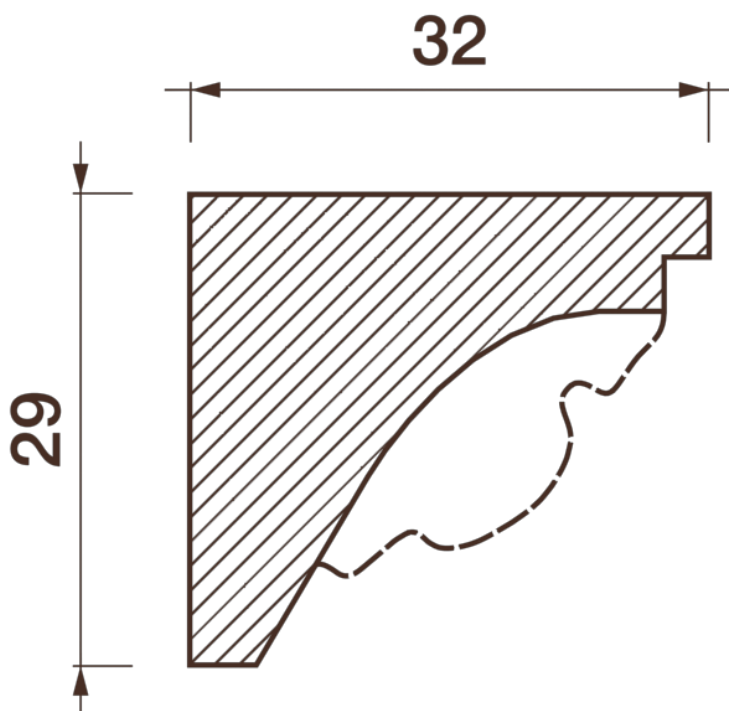

Карниз с рисунком Дк-27

Карниз с орнаментом (рисунком) — идеальные элементы для декорирования помещений в местах стыка вертикальной и горизонтальной поверхности. Придают изящество всему помещению.

ДИКАРТ

ЗАВОД ГИПСОВОЙ ЛЕПНИНЫ

8 (495) 150-21-95

8 (800) 707-52-95

info@dikart.ru

Высота - 29 мм
Глубина - 32 мм

Материал - гипс