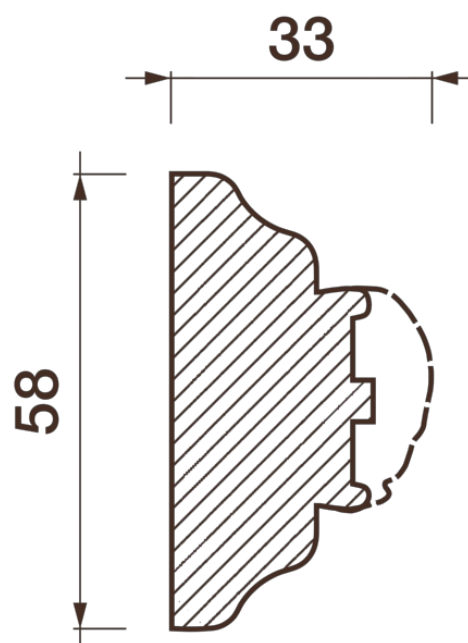

Фриз Дф-242

Гипсовый фриз - декоративный орнамент в виде горизонтальной полосы, прекрасно преобразует интерьер своим дополнением.

ДИКАРТ

ЗАВОД ГИПСОВОЙ ЛЕПНИНЫ

8 (495) 150-21-95

8 (800) 707-52-95

info@dikart.ru

Высота - 58 мм
Ширина - 33 мм

Материал - гипс