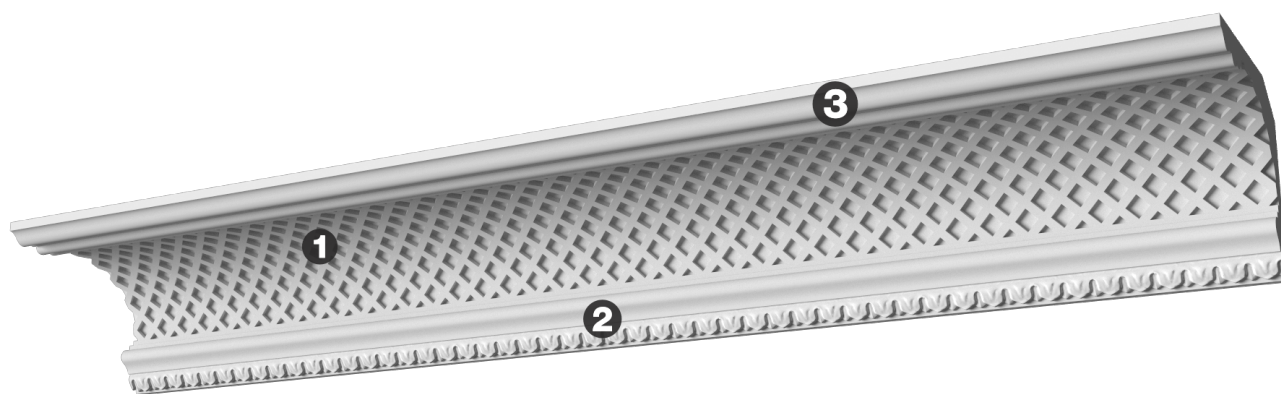

## Карниз с рисунком Дк-82

Карниз с орнаментом (рисунком) — идеальные элементы для декорирования помещений в местах стыка вертикальной и горизонтальной поверхности. Придают изящество всему помещению.

# ДИКАРТ

ЗАВОД ГИПСОВОЙ ЛЕПНИНЫ

8 (495) 150-21-95

8 (800) 707-52-95

info@dikart.ru

- ❶ Дк-82, основа (80Нх103мм)
- ❷ Дп-4 (40Нх27мм)
- ❸ М-158 (50Нх20мм)

Высота - 120 мм  
Глубина - 153 мм  
Длина - 1 м.п.  
Материал - гипс