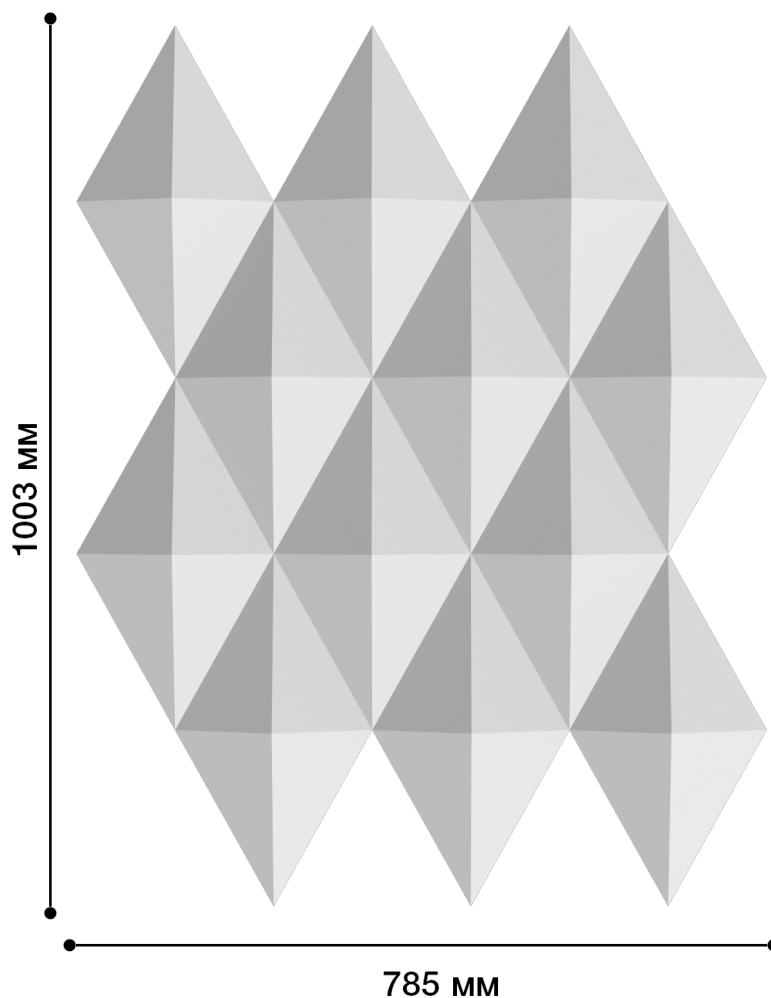

3D-панель Рубин

3D панели – это гипсовые рельефные изделия, которые имеют объёмные рисунки и предназначены для оформления декора внутри помещений. Экологические материалы и легкий монтаж!

ДИКАРТ

ЗАВОД ГИПСОВОЙ ЛЕПНИНЫ

8 (495) 150-21-95

8 (800) 707-52-95

info@dikart.ru

Высота - 1003 мм

Ширина - 785 мм

Глубина - 30 мм

Материал - гипс