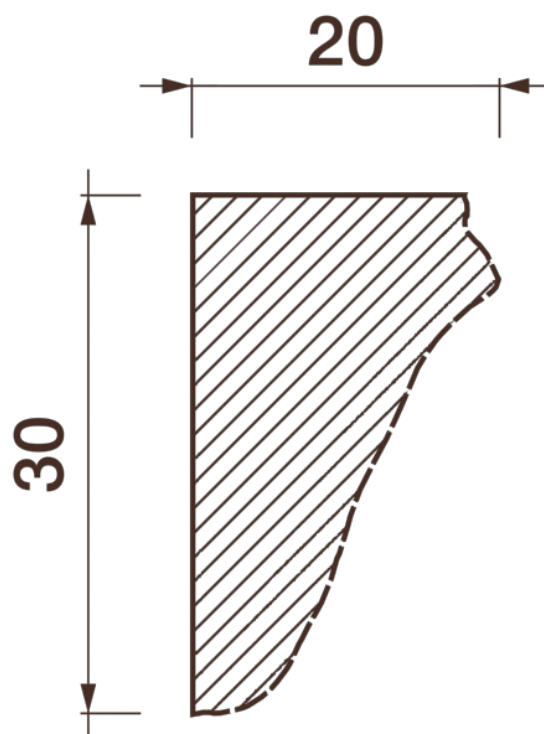

Карниз с рисунком Дк-104

Карниз с орнаментом (рисунком) — идеальные элементы для декорирования помещений в местах стыка вертикальной и горизонтальной поверхности. Придают изящество всему помещению.

ДИКАРТ

ЗАВОД ГИПСОВОЙ ЛЕПНИНЫ

8 (495) 150-21-95

8 (800) 707-52-95

info@dikart.ru

Высота - 30 мм
Глубина - 20 мм
Длина - 1 м.п.
Материал - гипс