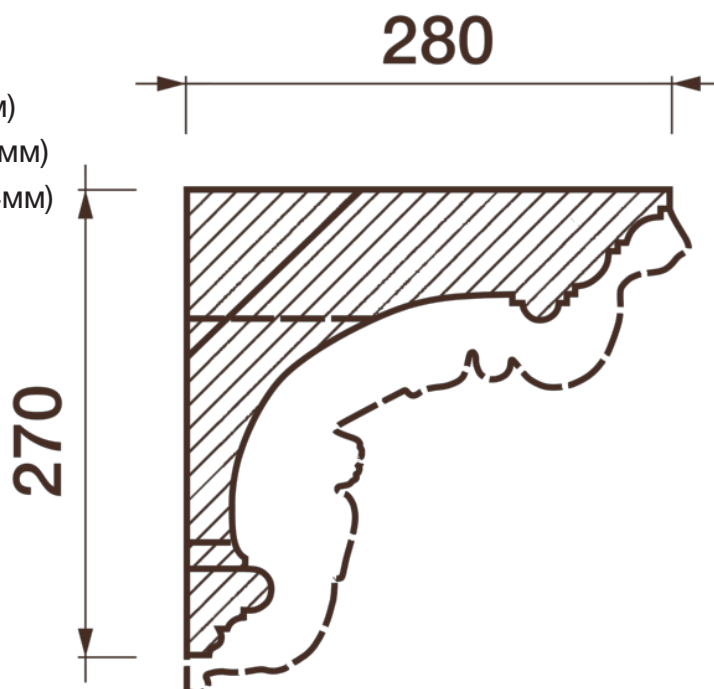

Карниз с рисунком Дк-211

Карниз с орнаментом (рисунком) — идеальные элементы для декорирования помещений в местах стыка вертикальной и горизонтальной поверхности. Придают изящество всему помещению.

ДИКАРТ

ЗАВОД ГИПСОВОЙ ЛЕПНИНЫ

8 (495) 150-21-95

8 (800) 707-52-95

info@dikart.ru

- ❶ Дк-211, внешний угловой картуш (277Нх429х446мм)
- ❷ Дк-211, кронштейн (286Нх650х280мм)
- ❸ Дк-211, левая ветвь (220Нх575х280мм)
- ❹ Дк-211, правая ветвь (220Нх581х280мм)
- ❺ Дк-211, прямой картуш (292Нх340х291мм)
- ❻ Дк-211, угловой картуш (276Нх344х344мм)
- ❼ Дк-379 (220Нх280мм)
- ❽ КТ-628 (280Нх220мм)
- ❾ КТ-629 (50Нх49мм)

Высота - 270 мм
Глубина - 280 мм

Материал - гипс

Карниз с рисунком Дк-211

ДИКАРТ

ЗАВОД ГИПСОВОЙ ЛЕПНИНЫ

8 (495) 150-21-95

8 (800) 707-52-95

info@dikart.ru

- ❶ Дк-211, угловой картуш (276Нх344х344мм)
- ❷ КТ-629 (50Нх49мм)
- ❸ Дк-211, левая ветвь (220Нх575х280мм)
- ❹ КТ-628 (280Нх220мм)
- ❺ Дк-379 (220Нх280мм)