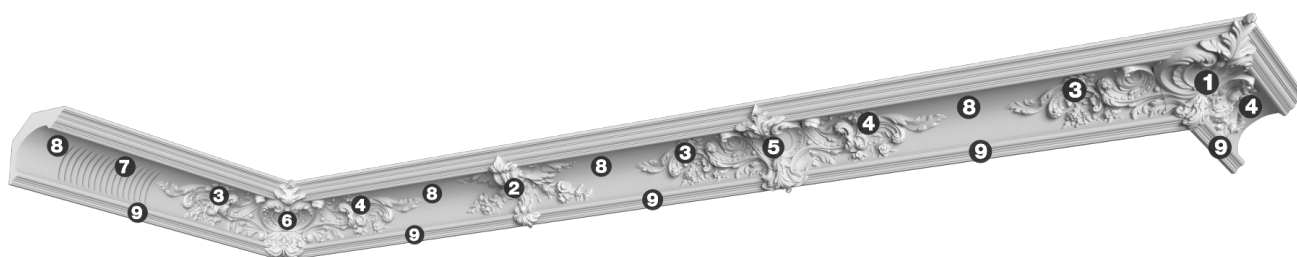

Карниз с рисунком Дк-211

Карниз с орнаментом (рисунком) — идеальные элементы для декорирования помещений в местах стыка вертикальной и горизонтальной поверхности. Придают изящество всему помещению.

ДИКАРТ

ЗАВОД ГИПСОВОЙ ЛЕПНИНЫ

8 (495) 150-21-95

8 (800) 707-52-95

info@dikart.ru

- ❶ Дк-211, внешний угловой картуш (277Нх429х446мм)
- ❷ Дк-211, кронштейн (286Нх650х280мм)
- ❸ Дк-211, левая ветвь (220Нх575х280мм)
- ❹ Дк-211, правая ветвь (220Нх581х280мм)
- ❺ Дк-211, прямой картуш (292Нх340х291мм)
- ❻ Дк-211, угловой картуш (276Нх344х344мм)
- ❼ Дк-379 (220Нх280мм)
- ❽ КТ-628 (280Нх220мм)
- ❾ КТ-629 (50Нх49мм)

Высота - 270 мм
Глубина - 280 мм

Материал - гипс

Карниз с рисунком Дк-211

ДИКАРТ

ЗАВОД ГИПСОВОЙ ЛЕПНИНЫ

8 (495) 150-21-95

8 (800) 707-52-95

info@dikart.ru

- ❶ Дк-211, угловой картуш (276Нх344х344мм)
- ❷ КТ-629 (50Нх49мм)
- ❸ Дк-211, левая ветвь (220Нх575х280мм)
- ❹ КТ-628 (280Нх220мм)
- ❺ Дк-379 (220Нх280мм)