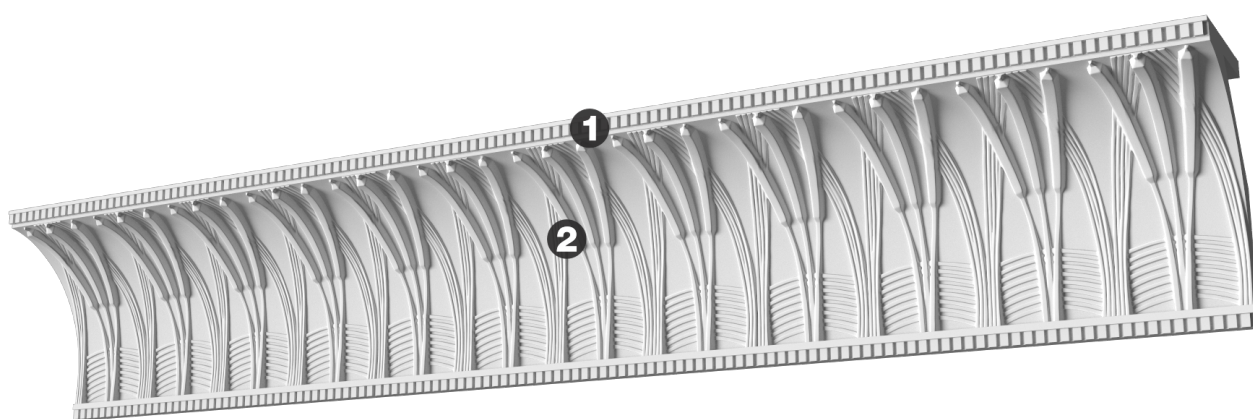

Карниз с рисунком Дк-101

Карниз с орнаментом (рисунком) — идеальные элементы для декорирования помещений в местах стыка вертикальной и горизонтальной поверхности. Придают изящество всему помещению.

ДИКАРТ

ЗАВОД ГИПСОВОЙ ЛЕПНИНЫ

8 (495) 150-21-95

8 (800) 707-52-95

info@dikart.ru

- ❶ Дк-101, плинт (22Нх663х200мм)
- ❷ Дк-101, основа (323Нх191мм)

Высота - 345 мм
Глубина - 200 мм
Длина - 1 м.п.
Материал - гипс