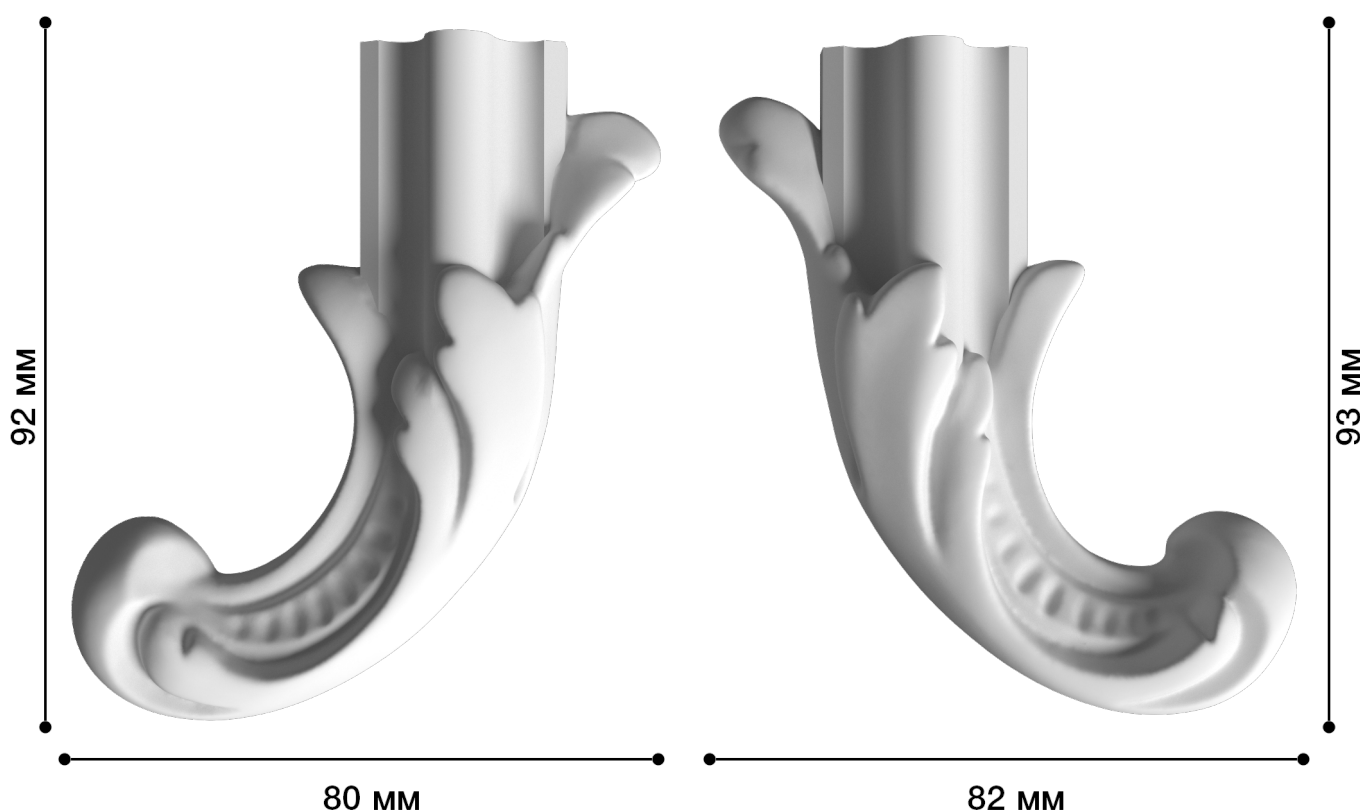

Средник Дс-247

Средник – это небольшой элемент декора, который может быть со сложными завитками или объемными узорами. Такой элемент лепнины прекрасно подходит для помещений, декорированных в любом стиле, будь то ампир, модерн, классика или барокко.

ДИКАРТ

ЗАВОД ГИПСОВОЙ ЛЕПНИНЫ

8 (495) 150-21-95

8 (800) 707-52-95

info@dikart.ru

Высота - 93 мм
Ширина - 82 мм
Глубина - 16 мм
Материал - гипс