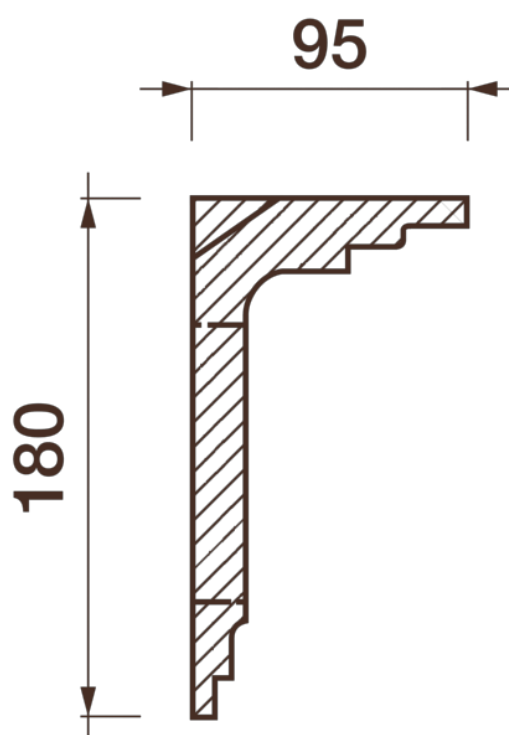

## Карниз с рисунком Дк-433

Карниз с орнаментом (рисунком) — идеальные элементы для декорирования помещений в местах стыка вертикальной и горизонтальной поверхности. Придают изящество всему помещению.

# ДИКАРТ

ЗАВОД ГИПСОВОЙ ЛЕПНИНЫ

8 (495) 150-21-95

8 (800) 707-52-95

info@dikart.ru

❶ Дк-432 (180Нх95мм)

❷ КТ-702 (180Нх95мм)

Высота - 180 мм

Глубина - 95 мм

Длина - 1 м.п.

Материал - гипс