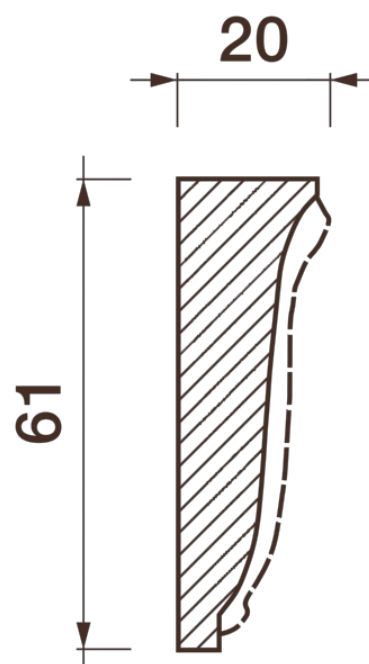

## Порезка Дп-79

Порезка — элемент оформления помещения, который оценит ценитель красоты. С помощью порезки можно провести разделение оттенков и фактур отделочных материалов. Еще можно применить как вставку в потолочный карниз.

# ДИКАРТ

ЗАВОД ГИПСОВОЙ ЛЕПНИНЫ

8 (495) 150-21-95

8 (800) 707-52-95

info@dikart.ru

Высота - 61 мм  
Ширина - 20 мм

Материал - гипс