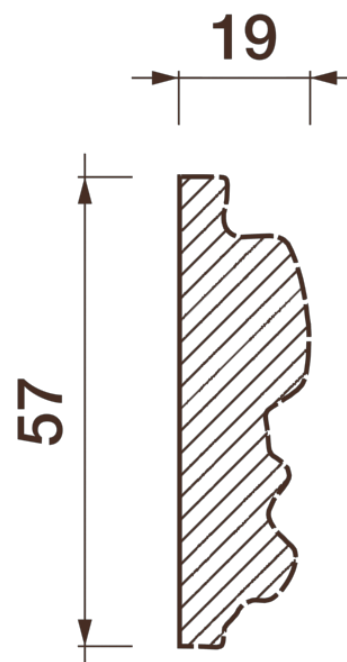

## Порезка Дп-64

Порезка — элемент оформления помещения, который оценит ценитель красоты. С помощью порезки можно провести разделение оттенков и фактур отделочных материалов. Еще можно применить как вставку в потолочный карниз.

# ДИКАРТ

ЗАВОД ГИПСОВОЙ ЛЕПНИНЫ

8 (495) 150-21-95

8 (800) 707-52-95

info@dikart.ru

Высота - 57 мм  
Ширина - 19 мм  
Длина - 1 м.п.  
Материал - гипс