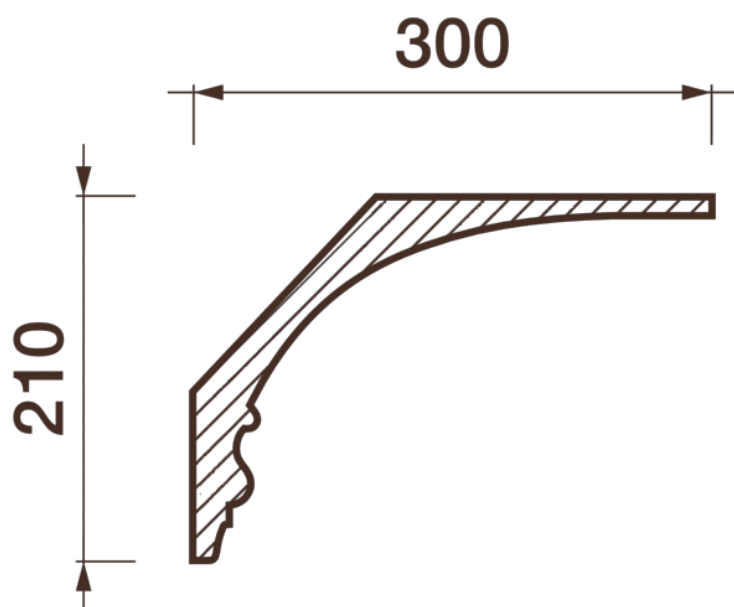

Карниз гладкотянутый Кт-670

Гладкий карниз подчеркнет уникальность и стиль проделанного ремонта. Отличный декор, деталь, элемент, скрывающий стыки стен и потолка.

ДИКАРТ

ЗАВОД ГИПСОВОЙ ЛЕПНИНЫ

8 (495) 150-21-95

8 (800) 707-52-95

info@dikart.ru

Высота - 210 мм
Ширина - 300 мм
Длина - 1 м.п.
Материал - гипс