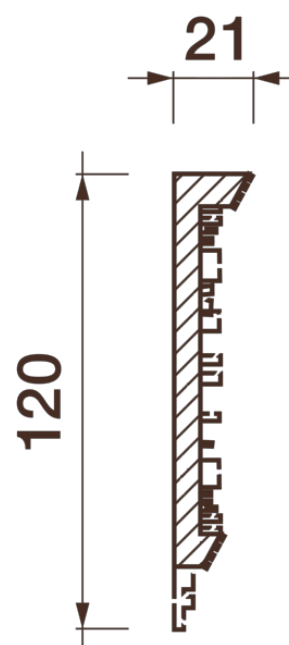

Фриз Дф-153

Гипсовый фриз - декоративный орнамент в виде горизонтальной полосы, прекрасно преобразует интерьер своим дополнением.

ДИКАРТ

ЗАВОД ГИПСОВОЙ ЛЕПНИНЫ

8 (495) 150-21-95

8 (800) 707-52-95

info@dikart.ru

Высота - 120 мм

Ширина - 21 мм

Длина - 1 м.п.

Материал - гипс