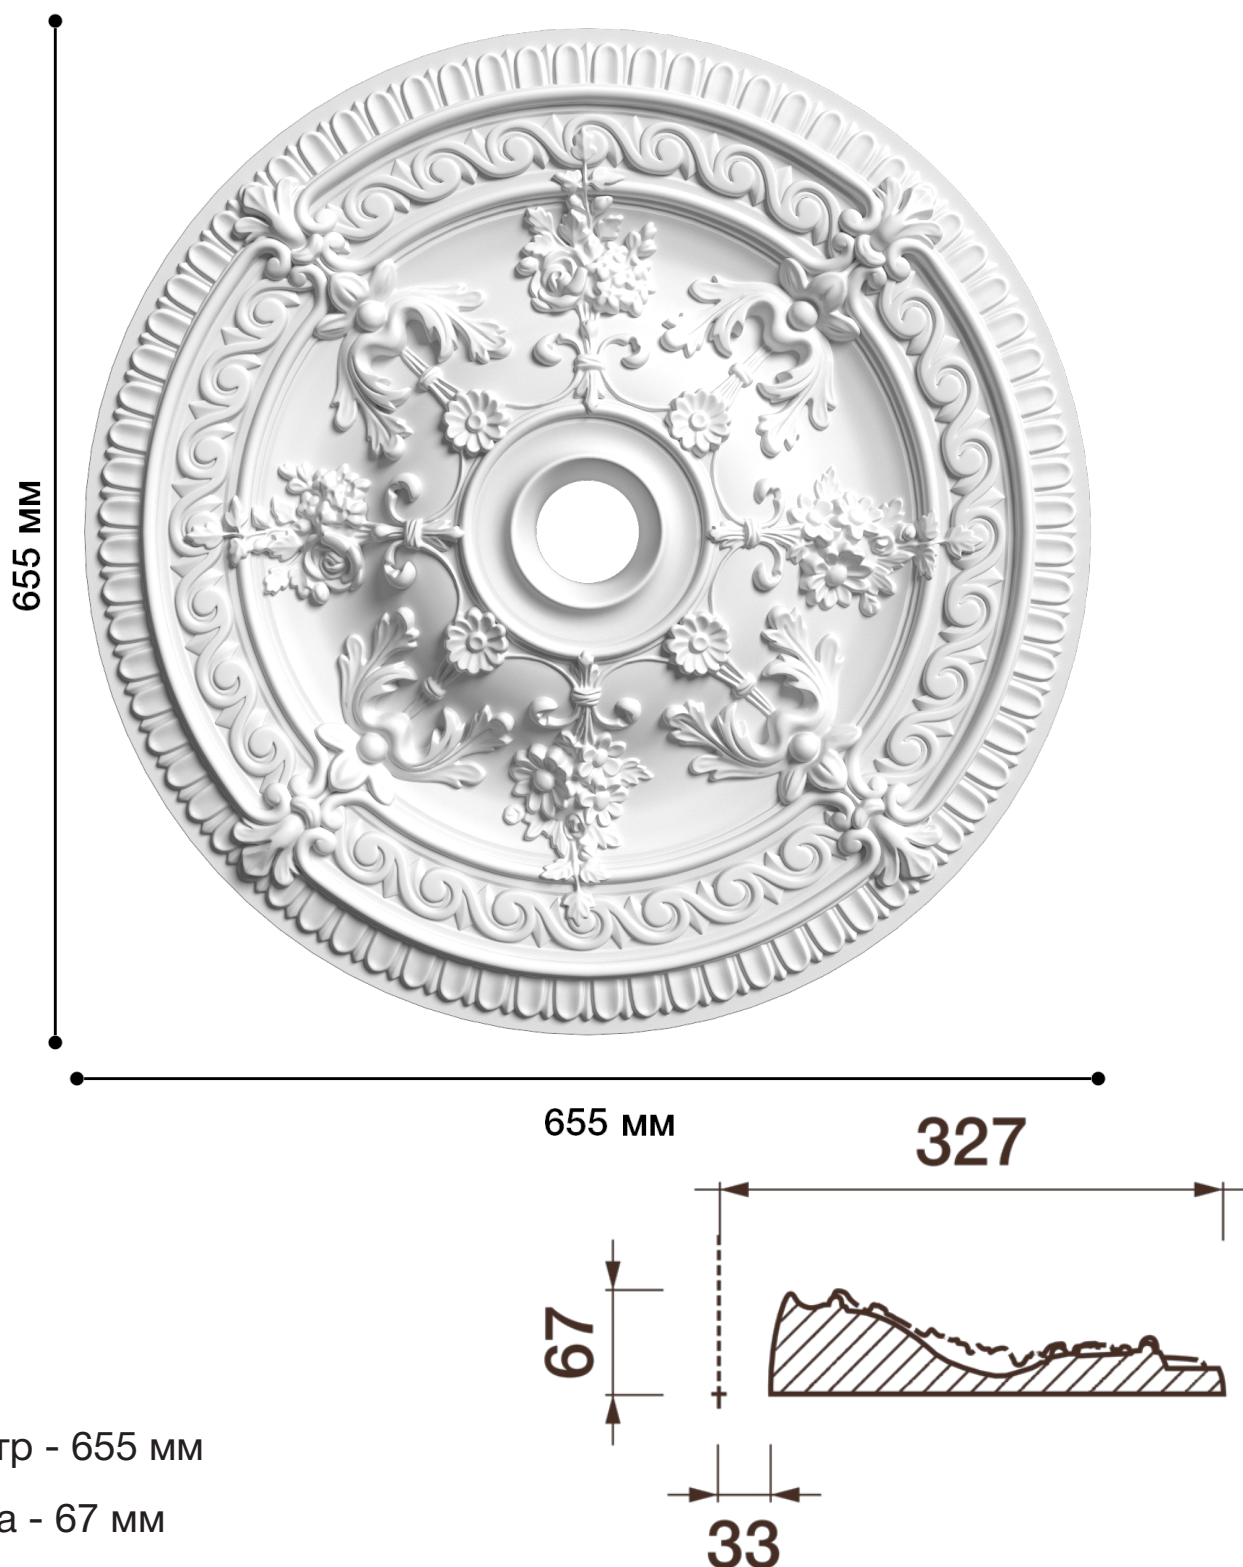

Потолочная розетка Др-158

Розетка из гипса является центром потолочной композиции, оформляет пространство и прекрасно украшает любой интерьер.

ДИКАРТ

ЗАВОД ГИПСОВОЙ ЛЕПНИНЫ

8 (495) 150-21-95

8 (800) 707-52-95

info@dikart.ru

Диаметр - 655 мм

Глубина - 67 мм

Отверстие - min Ø 67 мм

Материал - гипс