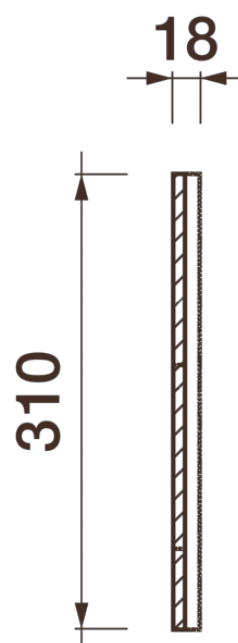

Фриз Дф-333

Гипсовый фриз - декоративный орнамент в виде горизонтальной полосы, прекрасно преобразует интерьер своим дополнением.

ДИКАРТ

ЗАВОД ГИПСОВОЙ ЛЕПНИНЫ

8 (495) 150-21-95

8 (800) 707-52-95

info@dikart.ru

- ❶ Дф-329 (310Нх18мм)
- ❷ Дф-332 (310Нх18мм)

Высота - 310 мм

Ширина - 18 мм

Материал - гипс

❶ Дф-329 (310Нх18мм)

❷ Дф-332 (310Нх18мм)