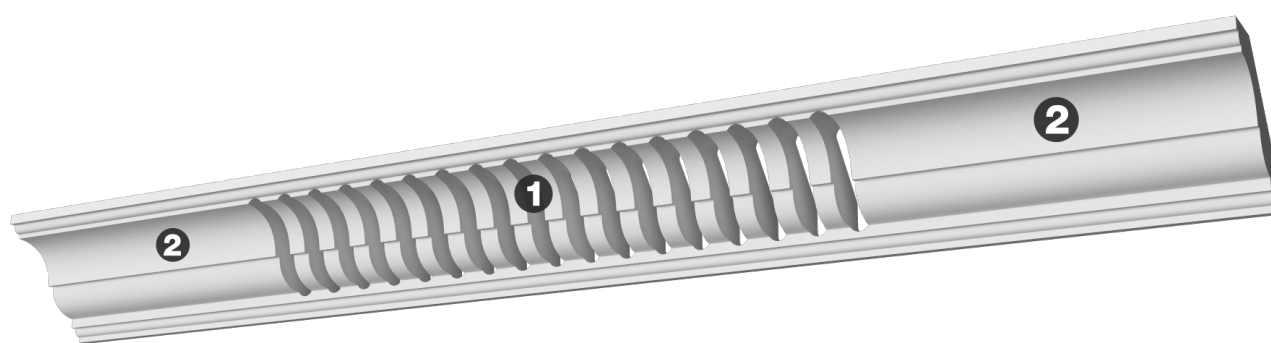

## Карниз с рисунком Дк-341

Карниз с орнаментом (рисунком) — идеальные элементы для декорирования помещений в местах стыка вертикальной и горизонтальной поверхности. Придают изящество всему помещению.

# ДИКАРТ

ЗАВОД ГИПСОВОЙ ЛЕПНИНЫ

8 (495) 150-21-95

8 (800) 707-52-95

info@dikart.ru

❶ Дк-340 (99Нх92мм)

❷ КТ-234 (99Нх92мм)

Высота - 99 мм  
Глубина - 92 мм  
Длина - 1 м.п.  
Материал - гипс