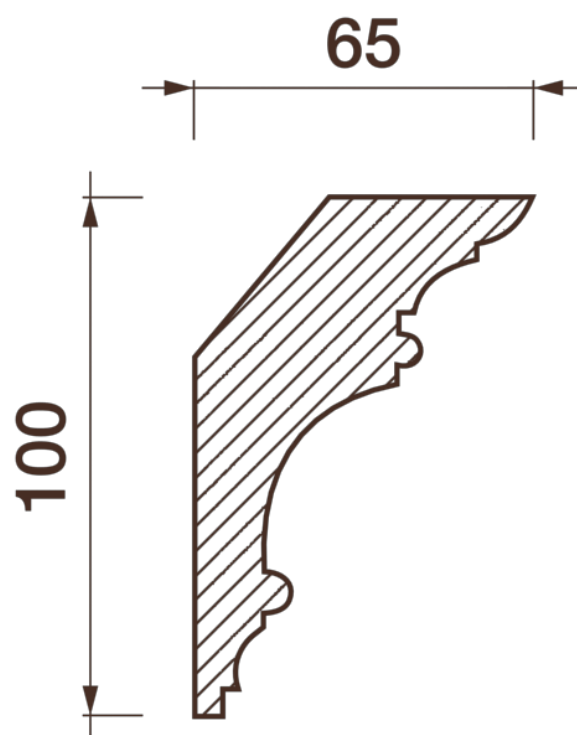

Карниз гладкотянутый КТ-221

Гладкий карниз подчеркнет уникальность и стиль проделанного ремонта. Отличный декор, деталь, элемент, скрывающий стыки стен и потолка.

ДИКАРТ

ЗАВОД ГИПСОВОЙ ЛЕПНИНЫ

8 (495) 150-21-95

8 (800) 707-52-95

info@dikart.ru

Высота - 100 мм

Ширина - 65 мм

Материал - гипс