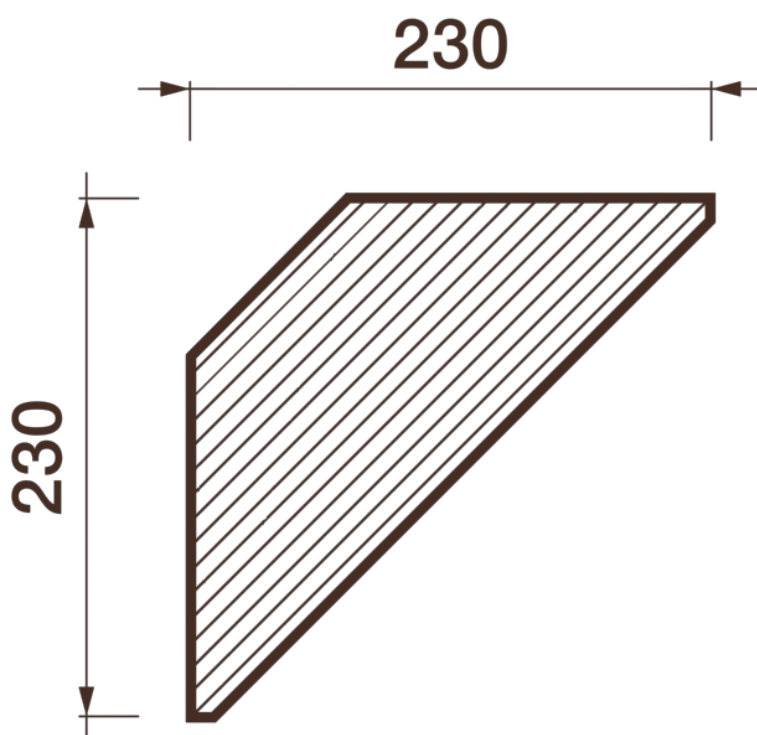

# Карниз гладкий Кт-678 СФБ

1. Изделия изготавливаются в соответствии с  
ТУ 23.61.12-002-17642174-2023

2. Изделия соответствуют требованиям ГОСТ Р 58757-2019

«ИЗДЕЛИЯ: ДЕКОРАТИВНЫЙ ОБЛИЦОВОЧНЫЙ ЭЛЕМЕНТ ДЛЯ ФАСАДОВ ЗДАНИЙ»

**8 (495) 150-21-95**

**8 (800) 707-52-95**

**info@dikart.ru**

Высота - 230 мм

Ширина - 230 мм

Длина - 1 м.п.

Материал - стеклофибробетон