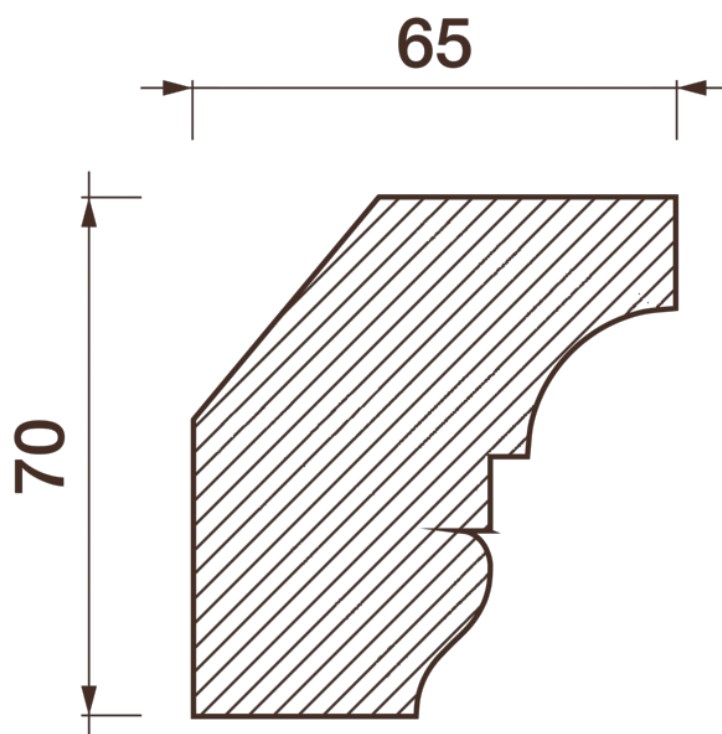

## Карниз гладкотянутый Кт-612

Гладкий карниз подчеркнет уникальность и стиль проделанного ремонта. Отличный декор, деталь, элемент, скрывающий стыки стен и потолка.

# ДИКАРТ

ЗАВОД ГИПСОВОЙ ЛЕПНИНЫ

8 (495) 150-21-95

8 (800) 707-52-95

info@dikart.ru

Высота - 70 мм  
Ширина - 65 мм  
Длина - 1 м.п.  
Материал - гипс