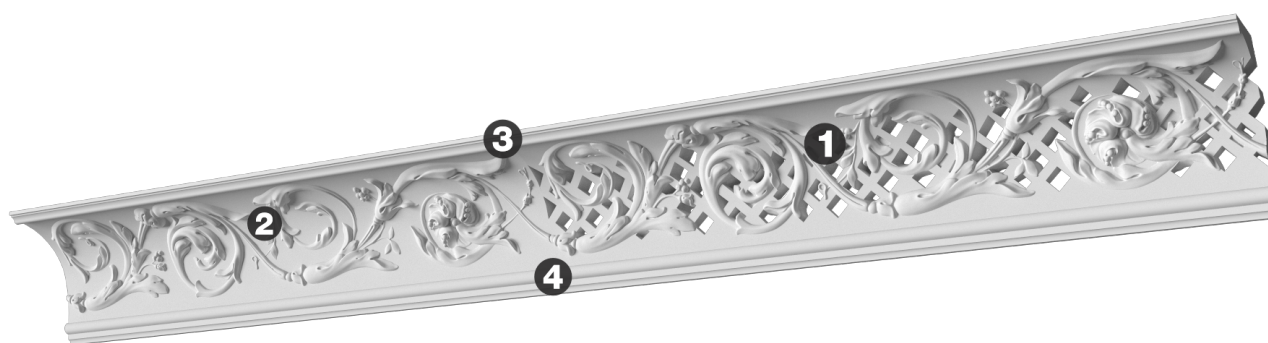

## Карниз с рисунком Дк-99

Карниз с орнаментом (рисунком) — идеальные элементы для декорирования помещений в местах стыка вертикальной и горизонтальной поверхности. Придают изящество всему помещению.

# ДИКАРТ

ЗАВОД ГИПСОВОЙ ЛЕПНИНЫ

8 (495) 150-21-95

8 (800) 707-52-95

info@dikart.ru

- ❶ Дк-322 (150Нх121мм)
- ❷ Дк-99, основа (150Нх121мм)
- ❸ КТ-66 (20Нх16мм)
- ❹ КТ-67 (32Нх20мм)

Высота - 182 мм  
Глубина - 141 мм  
Длина - 1 м.п.  
Материал - гипс