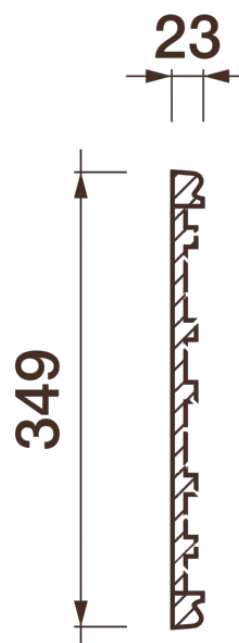

## Фриз Дф-57

Гипсовый фриз - декоративный орнамент в виде горизонтальной полосы, прекрасно преобразует интерьер своим дополнением.

# ДИКАРТ

ЗАВОД ГИПСОВОЙ ЛЕПНИНЫ

8 (495) 150-21-95

8 (800) 707-52-95

info@dikart.ru

Высота - 349 мм

Ширина - 23 мм

Длина - 1 м.п.