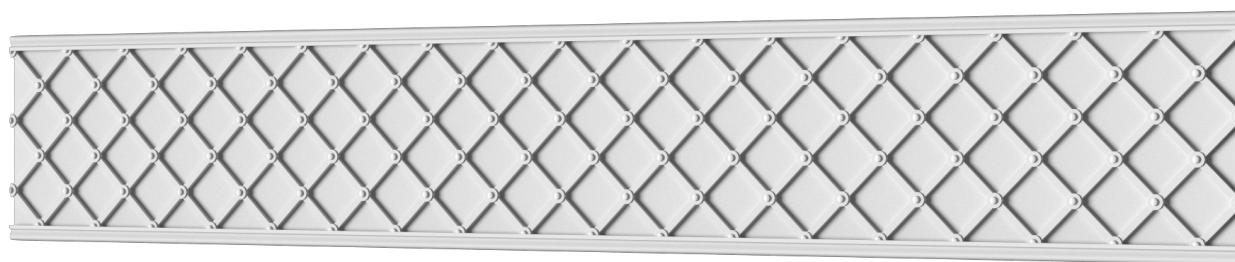

## Фриз Дф-57

Гипсовый фриз - декоративный орнамент в виде горизонтальной полосы, прекрасно преобразует интерьер своим дополнением.

# ДИКАРТ

ЗАВОД ГИПСОВОЙ ЛЕПНИНЫ

8 (495) 150-21-95

8 (800) 707-52-95

info@dikart.ru

Высота - 349 мм

Ширина - 23 мм

Длина - 1 м.п.

Материал - гипс