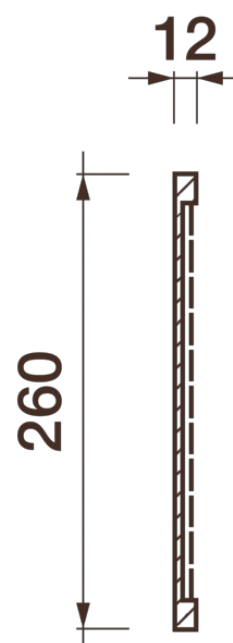

## Фриз Дф-169

Гипсовый фриз - декоративный орнамент в виде горизонтальной полосы, прекрасно преобразует интерьер своим дополнением.

# ДИКАРТ

ЗАВОД ГИПСОВОЙ ЛЕПНИНЫ

8 (495) 150-21-95

8 (800) 707-52-95

info@dikart.ru

Высота - 260 мм

Ширина - 12 мм

Материал - гипс