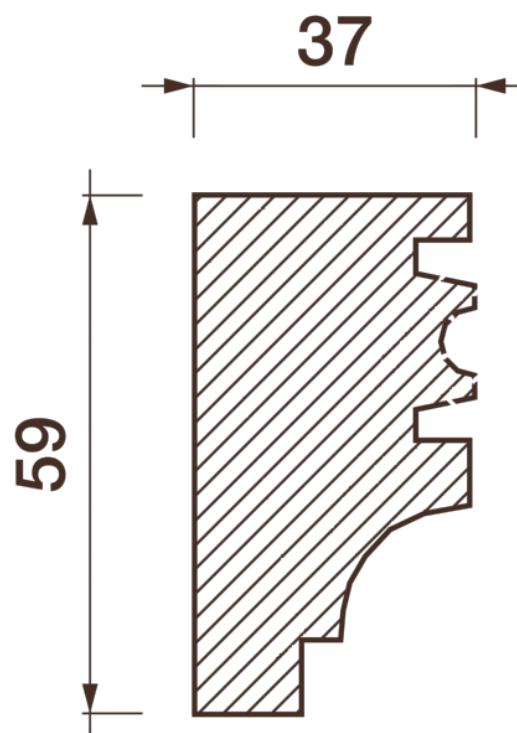

## Карниз с рисунком Дк-237

Карниз с орнаментом (рисунком) — идеальные элементы для декорирования помещений в местах стыка вертикальной и горизонтальной поверхности. Придают изящество всему помещению.

# ДИКАРТ

ЗАВОД ГИПСОВОЙ ЛЕПНИНЫ

8 (495) 150-21-95

8 (800) 707-52-95

info@dikart.ru

Высота - 59 мм  
Глубина - 37 мм

Материал - гипс