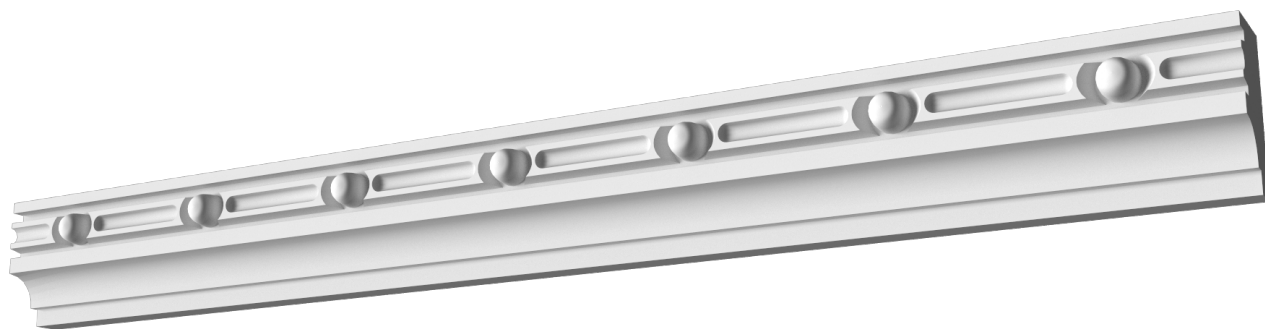

## Карниз с рисунком Дк-237

Карниз с орнаментом (рисунком) — идеальные элементы для декорирования помещений в местах стыка вертикальной и горизонтальной поверхности. Придают изящество всему помещению.

# ДИКАРТ

ЗАВОД ГИПСОВОЙ ЛЕПНИНЫ

8 (495) 150-21-95

8 (800) 707-52-95

info@dikart.ru

Высота - 59 мм  
Глубина - 37 мм

Материал - гипс