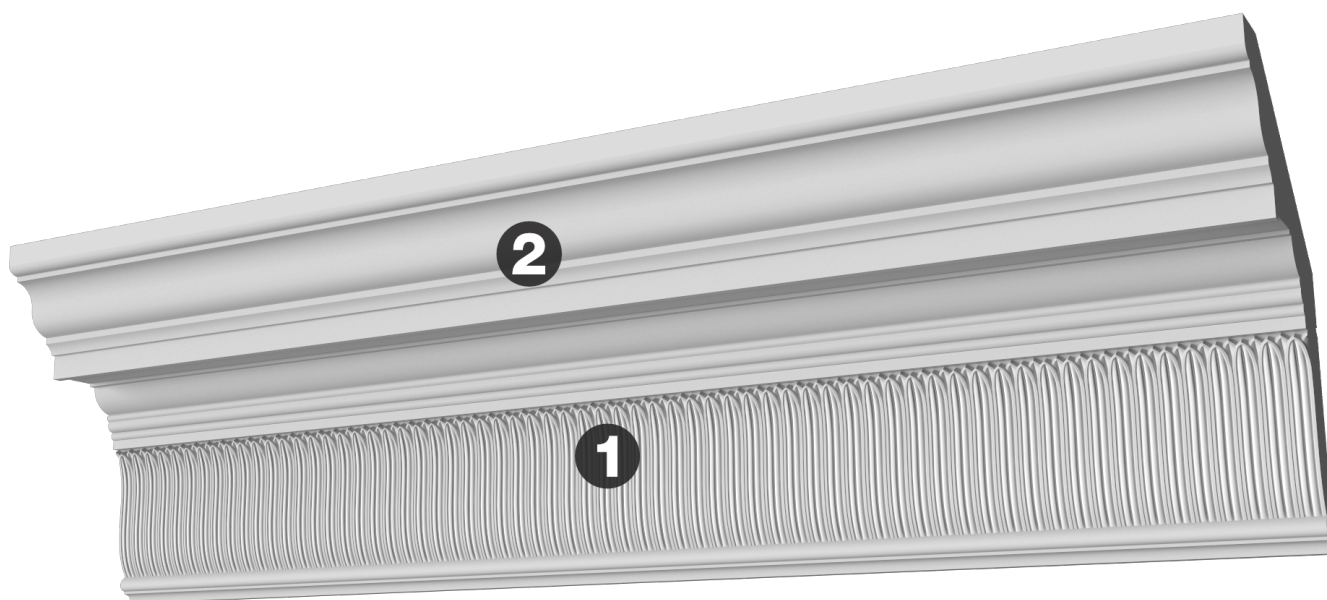

Карниз с рисунком Дк-463

Карниз с орнаментом (рисунком) — идеальные элементы для декорирования помещений в местах стыка вертикальной и горизонтальной поверхности. Придают изящество всему помещению.

ДИКАРТ

ЗАВОД ГИПСОВОЙ ЛЕПНИНЫ

8 (495) 150-21-95

8 (800) 707-52-95

info@dikart.ru

- ❶ Дк-400 (161Нх46мм)
- ❷ КТ-727 (170Нх190мм)

Высота - 331 мм
Глубина - 190 мм
Длина - 1 м.п.
Материал - гипс