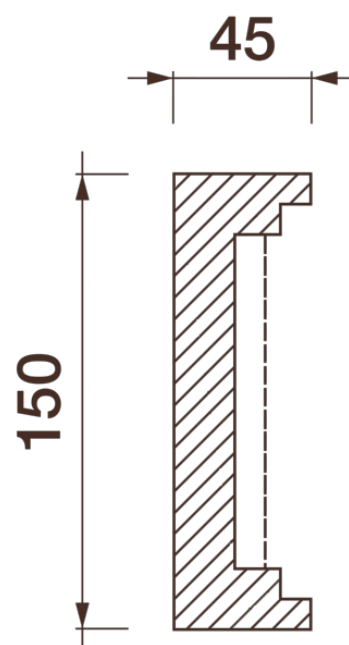

Фриз Дф-244

Гипсовый фриз - декоративный орнамент в виде горизонтальной полосы, прекрасно преобразует интерьер своим дополнением.

ДИКАРТ

ЗАВОД ГИПСОВОЙ ЛЕПНИНЫ

8 (495) 150-21-95

8 (800) 707-52-95

info@dikart.ru

Высота - 150 мм
Ширина - 45 мм
Длина - 1 м.п.
Материал - гипс