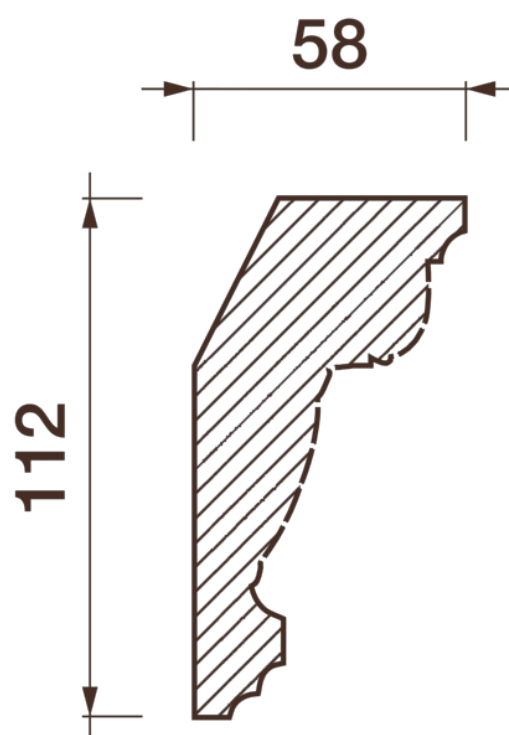

Карниз с рисунком Дк-35

Карниз с орнаментом (рисунком) — идеальные элементы для декорирования помещений в местах стыка вертикальной и горизонтальной поверхности. Придают изящество всему помещению.

ДИКАРТ

ЗАВОД ГИПСОВОЙ ЛЕПНИНЫ

8 (495) 150-21-95

8 (800) 707-52-95

info@dikart.ru

Высота - 112 мм

Глубина - 58 мм

Длина - 1 м.п.

Материал - гипс