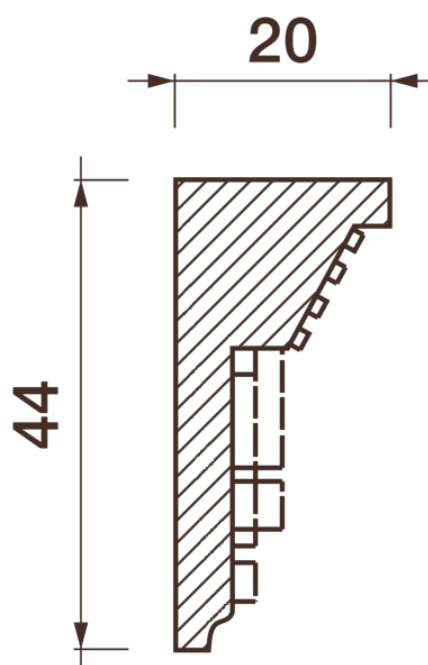

Порезка Дп-125

Порезка — элемент оформления помещения, который оценит ценитель красоты. С помощью порезки можно провести разделение оттенков и фактур отделочных материалов. Еще можно применить как вставку в потолочный карниз.

ДИКАРТ

ЗАВОД ГИПСОВОЙ ЛЕПНИНЫ

8 (495) 150-21-95

8 (800) 707-52-95

info@dikart.ru

Высота - 44 мм
Ширина - 20 мм
Длина - 1 м.п.
Материал - гипс