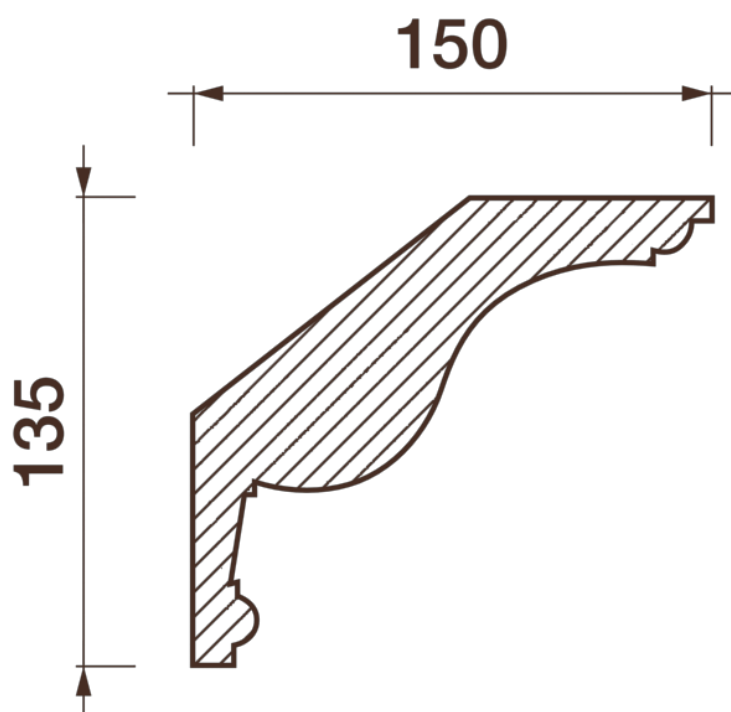

Карниз гладкотянутый Кт-38

Гладкий карниз подчеркнет уникальность и стиль проделанного ремонта. Отличный декор, деталь, элемент, скрывающий стыки стен и потолка.

ДИКАРТ

ЗАВОД ГИПСОВОЙ ЛЕПНИНЫ

8 (495) 150-21-95

8 (800) 707-52-95

info@dikart.ru

Высота - 135 мм
Ширина - 150 мм
Длина - 1 м.п.
Материал - гипс