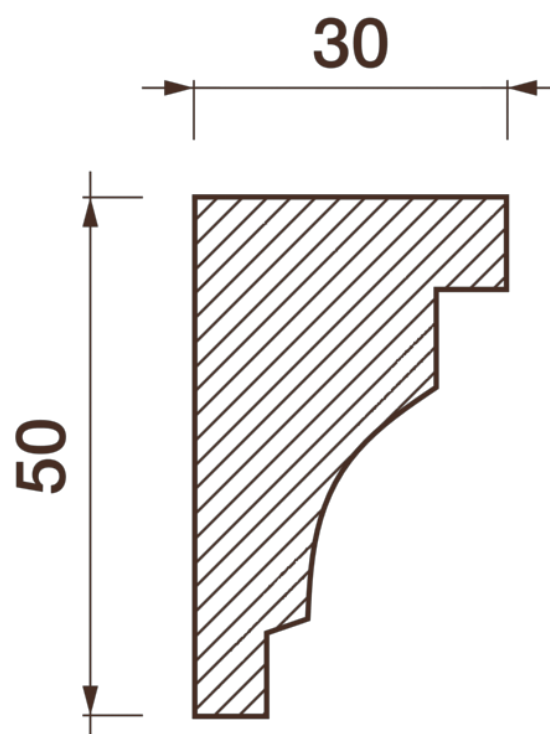

Карниз гладкотянутый Кт-111

Гладкий карниз подчеркнет уникальность и стиль проделанного ремонта. Отличный декор, деталь, элемент, скрывающий стыки стен и потолка.

ДИКАРТ

ЗАВОД ГИПСОВОЙ ЛЕПНИНЫ

8 (495) 150-21-95

8 (800) 707-52-95

info@dikart.ru

Высота - 50 мм
Ширина - 30 мм
Длина - 1 м.п.
Материал - гипс