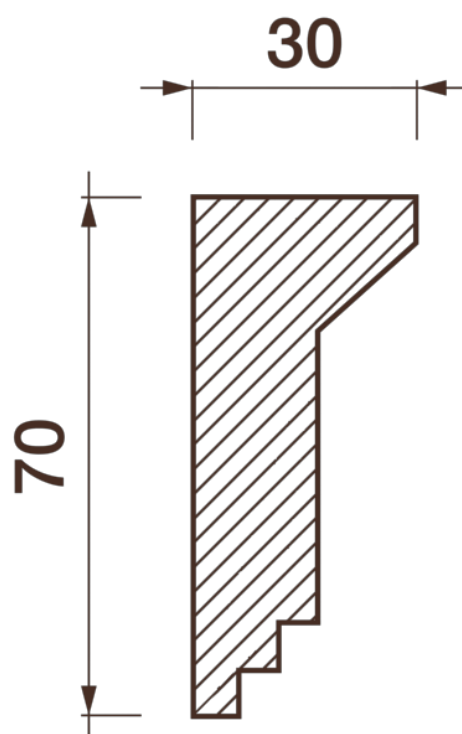

Карниз гладкотянутый Кт-246

Гладкий карниз подчеркнет уникальность и стиль проделанного ремонта. Отличный декор, деталь, элемент, скрывающий стыки стен и потолка.

ДИКАРТ

ЗАВОД ГИПСОВОЙ ЛЕПНИНЫ

8 (495) 150-21-95

8 (800) 707-52-95

info@dikart.ru

Высота - 70 мм
Ширина - 30 мм
Длина - 1 м.п.
Материал - гипс