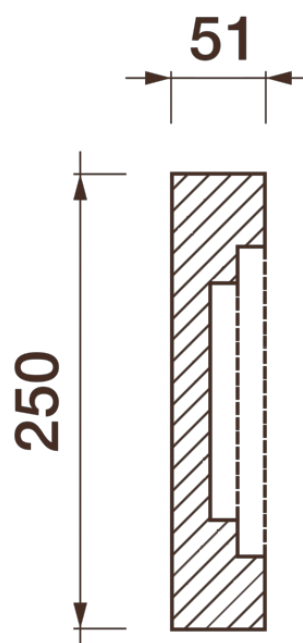

Фриз Дф-303

Гипсовый фриз - декоративный орнамент в виде горизонтальной полосы, прекрасно преобразует интерьер своим дополнением.

ДИКАРТ

ЗАВОД ГИПСОВОЙ ЛЕПНИНЫ

8 (495) 150-21-95

8 (800) 707-52-95

info@dikart.ru

Высота - 250 мм

Ширина - 51 мм

Материал - гипс