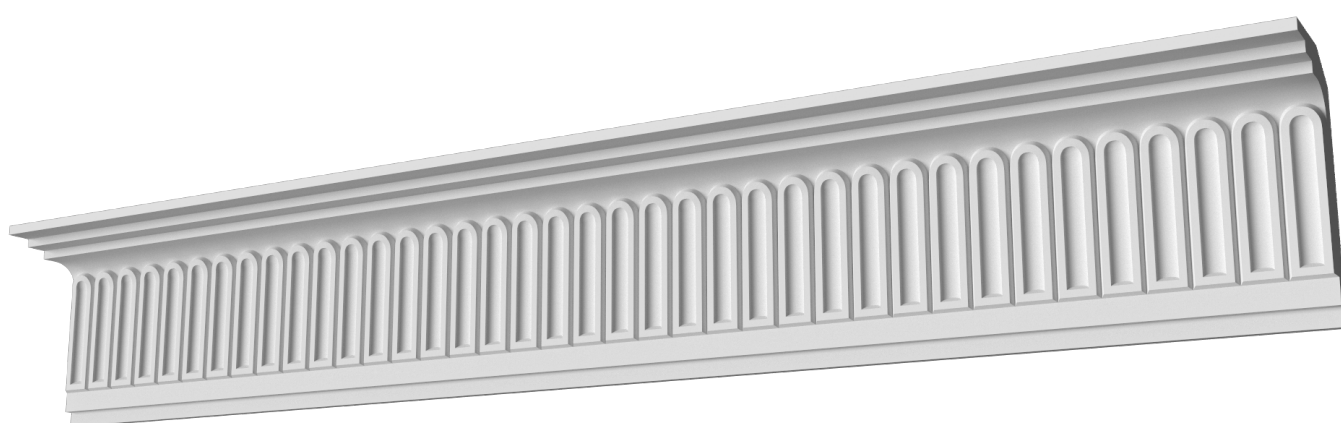

## Карниз с рисунком Дк-409

Карниз с орнаментом (рисунком) — идеальные элементы для декорирования помещений в местах стыка вертикальной и горизонтальной поверхности. Придают изящество всему помещению.

# ДИКАРТ

ЗАВОД ГИПСОВОЙ ЛЕПНИНЫ

8 (495) 150-21-95

8 (800) 707-52-95

info@dikart.ru

Высота - 180 мм  
Глубина - 95 мм  
Длина - 1 м.п.  
Материал - гипс