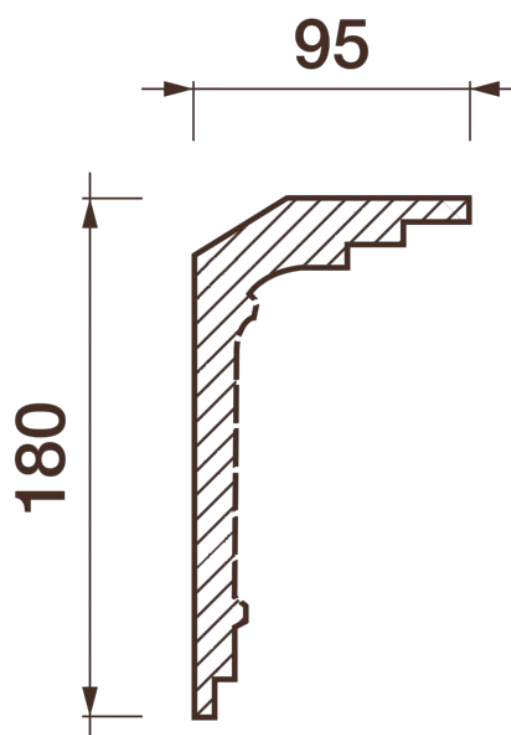

## Карниз с рисунком Дк-409

Карниз с орнаментом (рисунком) — идеальные элементы для декорирования помещений в местах стыка вертикальной и горизонтальной поверхности. Придают изящество всему помещению.

# ДИКАРТ

ЗАВОД ГИПСОВОЙ ЛЕПНИНЫ

8 (495) 150-21-95

8 (800) 707-52-95

info@dikart.ru

Высота - 180 мм  
Глубина - 95 мм  
Длина - 1 м.п.  
Материал - гипс