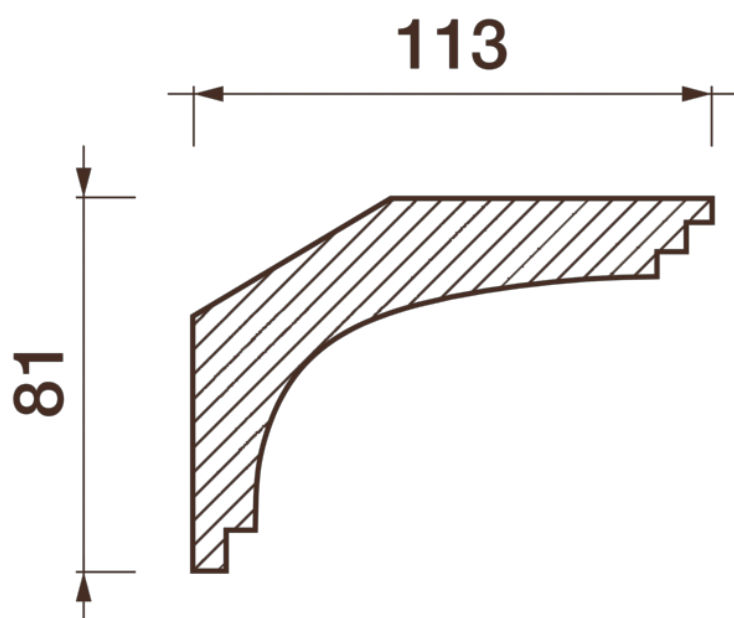

## Карниз гладкотянутый Кт-156

Гладкий карниз подчеркнет уникальность и стиль проделанного ремонта. Отличный декор, деталь, элемент, скрывающий стыки стен и потолка.

# ДИКАРТ

ЗАВОД ГИПСОВОЙ ЛЕПНИНЫ

8 (495) 150-21-95

8 (800) 707-52-95

info@dikart.ru

Высота - 81 мм  
Ширина - 113 мм  
Длина - 1 м.п.  
Материал - гипс