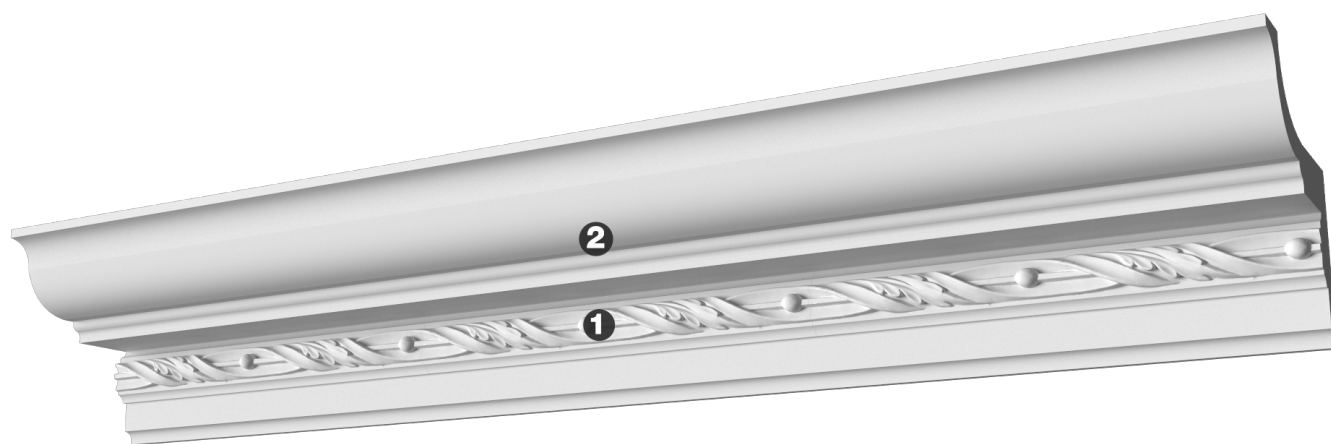

Карниз с рисунком Дк-154

Карниз с орнаментом (рисунком) — идеальные элементы для декорирования помещений в местах стыка вертикальной и горизонтальной поверхности. Придают изящество всему помещению.

ДИКАРТ

ЗАВОД ГИПСОВОЙ ЛЕПНИНЫ

8 (495) 150-21-95

8 (800) 707-52-95

info@dikart.ru

- ❶ Дп-106 (50Нх23мм)
- ❷ КТ-385 (180Нх165мм)

Высота - 180 мм
Глубина - 165 мм

Материал - гипс