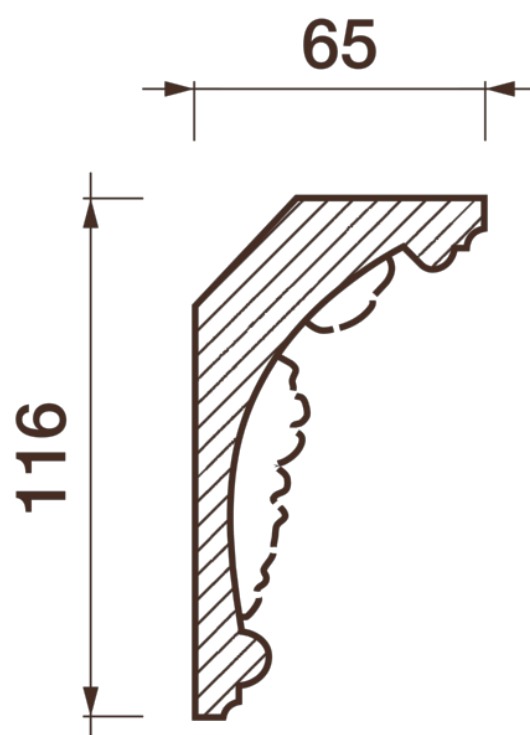

Карниз с рисунком Дк-213

Карниз с орнаментом (рисунком) — идеальные элементы для декорирования помещений в местах стыка вертикальной и горизонтальной поверхности. Придают изящество всему помещению.

ДИКАРТ

ЗАВОД ГИПСОВОЙ ЛЕПНИНЫ

8 (495) 150-21-95

8 (800) 707-52-95

info@dikart.ru

Высота - 116 мм

Глубина - 65 мм

Материал - гипс