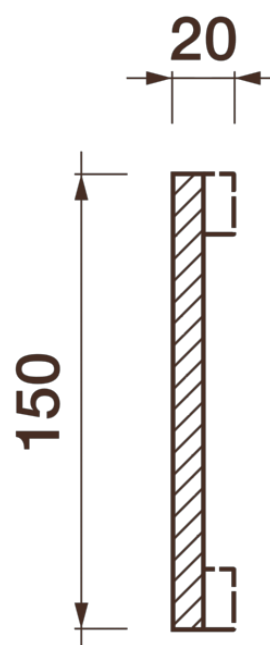

Фриз Дф-107

Гипсовый фриз - декоративный орнамент в виде горизонтальной полосы, прекрасно преобразует интерьер своим дополнением.

ДИКАРТ

ЗАВОД ГИПСОВОЙ ЛЕПНИНЫ

8 (495) 150-21-95

8 (800) 707-52-95

info@dikart.ru

Высота - 150 мм
Ширина - 20 мм
Длина - 1 м.п.
Материал - гипс