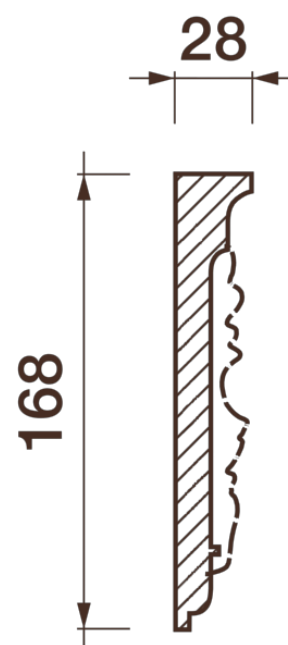

Фриз Дф-18

Гипсовый фриз - декоративный орнамент в виде горизонтальной полосы, прекрасно преобразует интерьер своим дополнением.

ДИКАРТ

ЗАВОД ГИПСОВОЙ ЛЕПНИНЫ

8 (495) 150-21-95

8 (800) 707-52-95

info@dikart.ru

Высота - 168 мм

Ширина - 28 мм

Длина - 1 м.п.

Материал - гипс