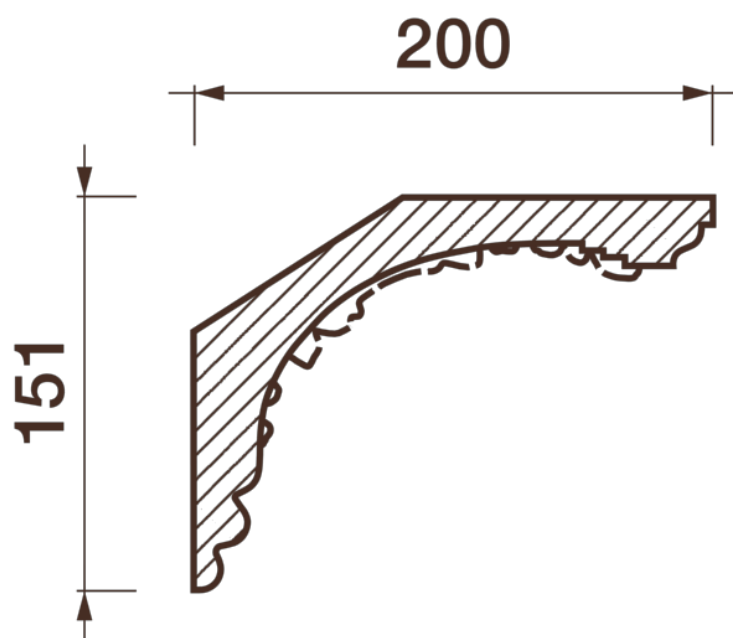

Карниз с рисунком Дк-225

Карниз с орнаментом (рисунком) — идеальные элементы для декорирования помещений в местах стыка вертикальной и горизонтальной поверхности. Придают изящество всему помещению.

ДИКАРТ

ЗАВОД ГИПСОВОЙ ЛЕПНИНЫ

8 (495) 150-21-95

8 (800) 707-52-95

info@dikart.ru

Высота - 151 мм
Глубина - 200 мм

Материал - гипс