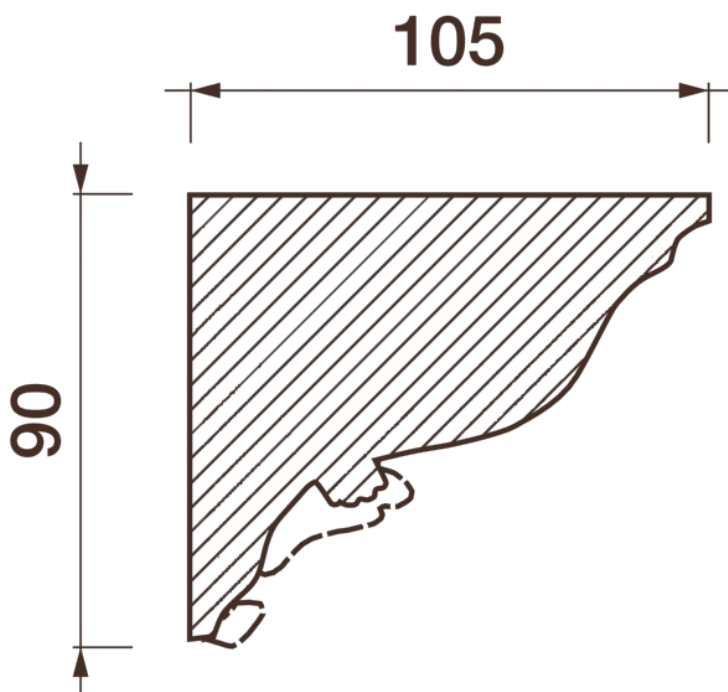

## Карниз с рисунком Дк-103

Карниз с орнаментом (рисунком) — идеальные элементы для декорирования помещений в местах стыка вертикальной и горизонтальной поверхности. Придают изящество всему помещению.

# ДИКАРТ

ЗАВОД ГИПСОВОЙ ЛЕПНИНЫ

8 (495) 150-21-95

8 (800) 707-52-95

info@dikart.ru

Высота - 90 мм  
Глубина - 105 мм  
Длина - 1 м.п.  
Материал - гипс