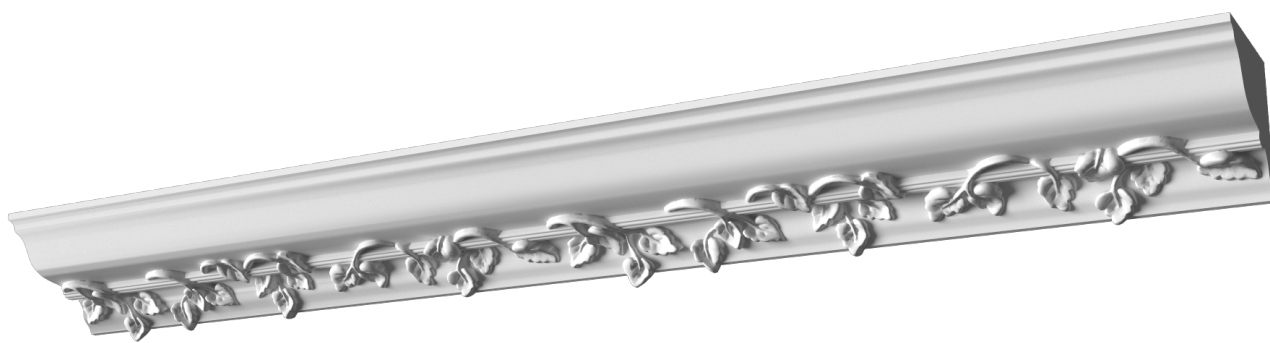

## Карниз с рисунком Дк-103

Карниз с орнаментом (рисунком) — идеальные элементы для декорирования помещений в местах стыка вертикальной и горизонтальной поверхности. Придают изящество всему помещению.

# ДИКАРТ

ЗАВОД ГИПСОВОЙ ЛЕПНИНЫ

8 (495) 150-21-95

8 (800) 707-52-95

info@dikart.ru

Высота - 90 мм  
Глубина - 105 мм  
Длина - 1 м.п.  
Материал - гипс