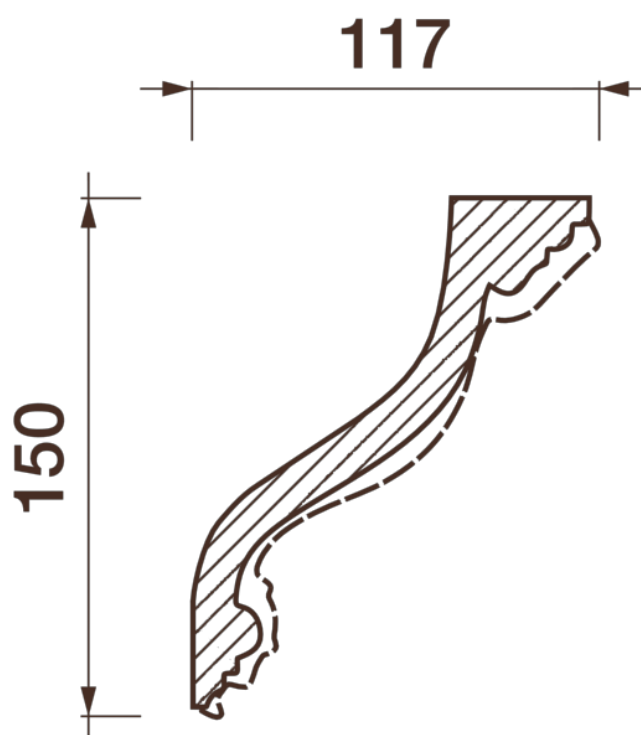

## Карниз с рисунком Дк-10

Карниз с орнаментом (рисунком) — идеальные элементы для декорирования помещений в местах стыка вертикальной и горизонтальной поверхности. Придают изящество всему помещению.

# ДИКАРТ

ЗАВОД ГИПСОВОЙ ЛЕПНИНЫ

8 (495) 150-21-95

8 (800) 707-52-95

info@dikart.ru

Высота - 150 мм  
Глубина - 117 мм  
Длина - 1 м.п.  
Материал - гипс