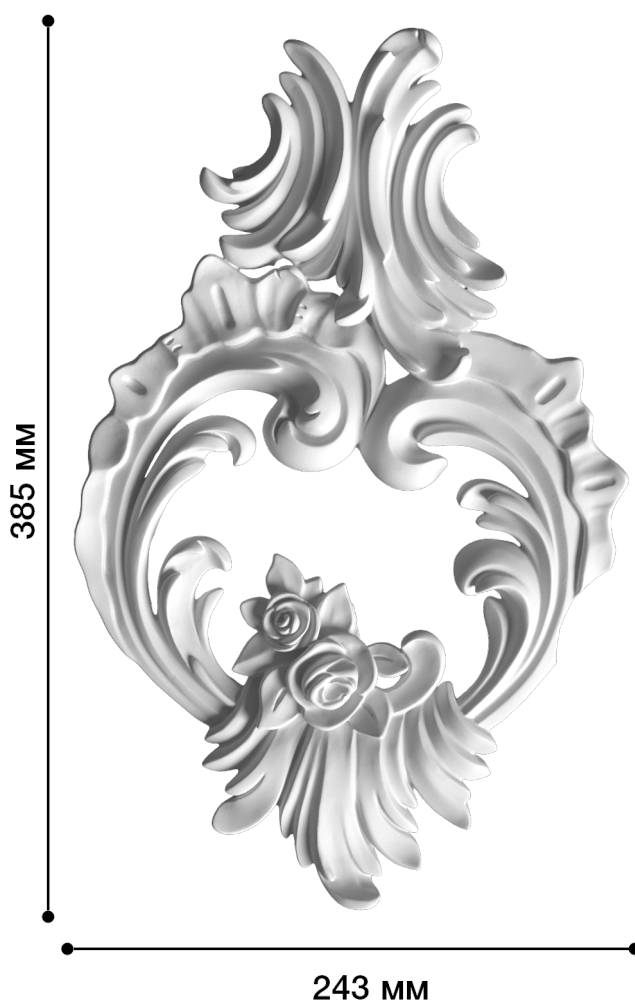

Средник Дс-374

Средник – это небольшой элемент декора, который может быть со сложными завитками или объемными узорами. Такой элемент лепнины прекрасно подходит для помещений, декорированных в любом стиле, будь то ампир, модерн, классика или барокко.

ДИКАРТ

ЗАВОД ГИПСОВОЙ ЛЕПНИНЫ

8 (495) 150-21-95

8 (800) 707-52-95

info@dikart.ru

Высота - 385 мм
Ширина - 243 мм
Глубина - 24 мм
Материал - гипс