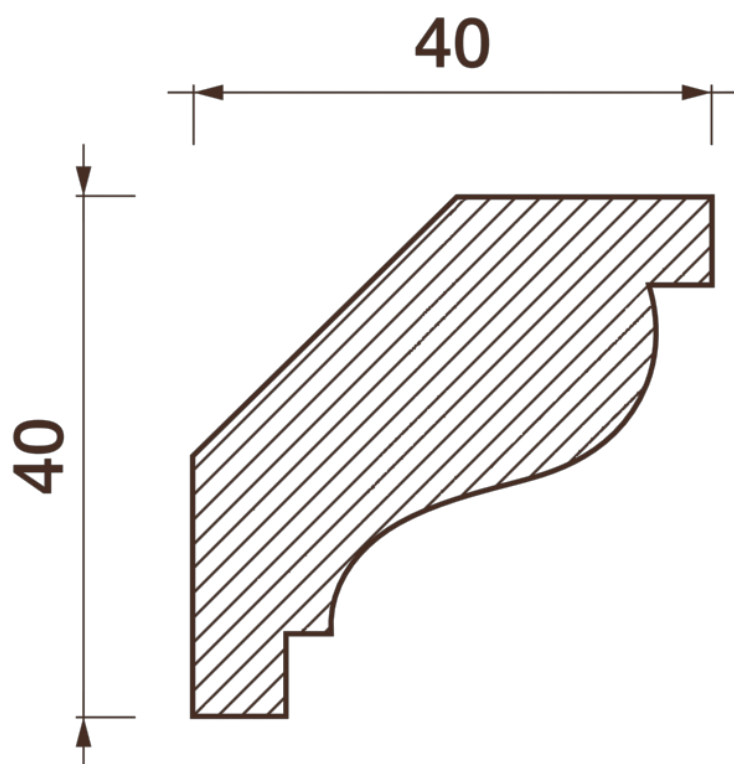

Карниз гладкотянутый КТ-112

Гладкий карниз подчеркнет уникальность и стиль проделанного ремонта. Отличный декор, деталь, элемент, скрывающий стыки стен и потолка.

ДИКАРТ

ЗАВОД ГИПСОВОЙ ЛЕПНИНЫ

8 (495) 150-21-95

8 (800) 707-52-95

info@dikart.ru

Высота - 40 мм
Ширина - 40 мм
Длина - 1 м.п.
Материал - гипс