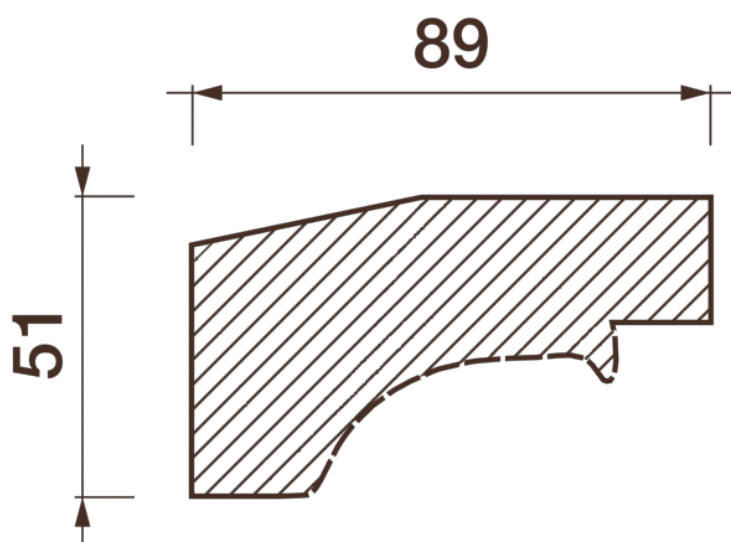

Карниз с рисунком Дк-197

Карниз с орнаментом (рисунком) — идеальные элементы для декорирования помещений в местах стыка вертикальной и горизонтальной поверхности. Придают изящество всему помещению.

ДИКАРТ

ЗАВОД ГИПСОВОЙ ЛЕПНИНЫ

8 (495) 150-21-95

8 (800) 707-52-95

info@dikart.ru

Высота - 51 мм
Глубина - 89 мм

Материал - гипс