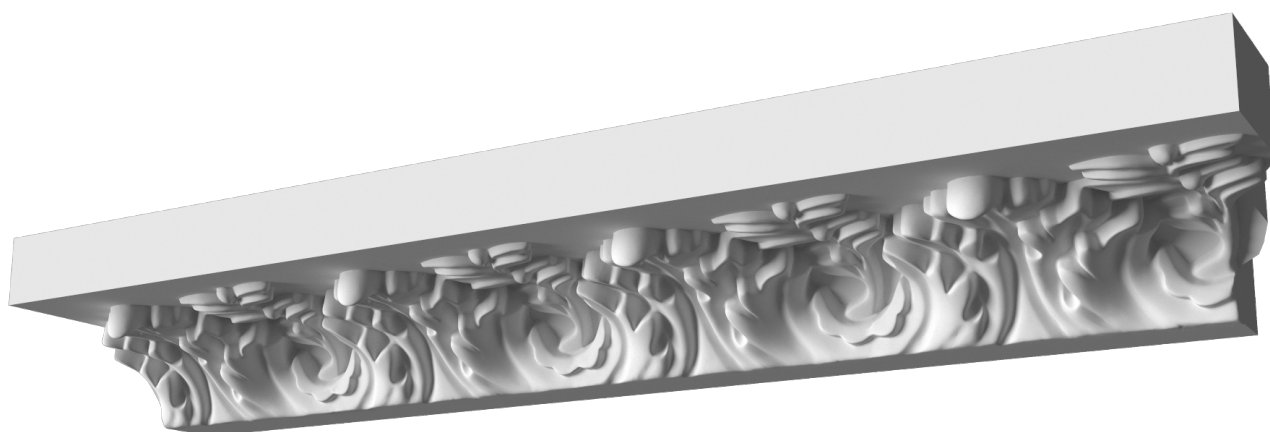

Карниз с рисунком Дк-197

Карниз с орнаментом (рисунком) — идеальные элементы для декорирования помещений в местах стыка вертикальной и горизонтальной поверхности. Придают изящество всему помещению.

ДИКАРТ

ЗАВОД ГИПСОВОЙ ЛЕПНИНЫ

8 (495) 150-21-95

8 (800) 707-52-95

info@dikart.ru

Высота - 51 мм
Глубина - 89 мм

Материал - гипс